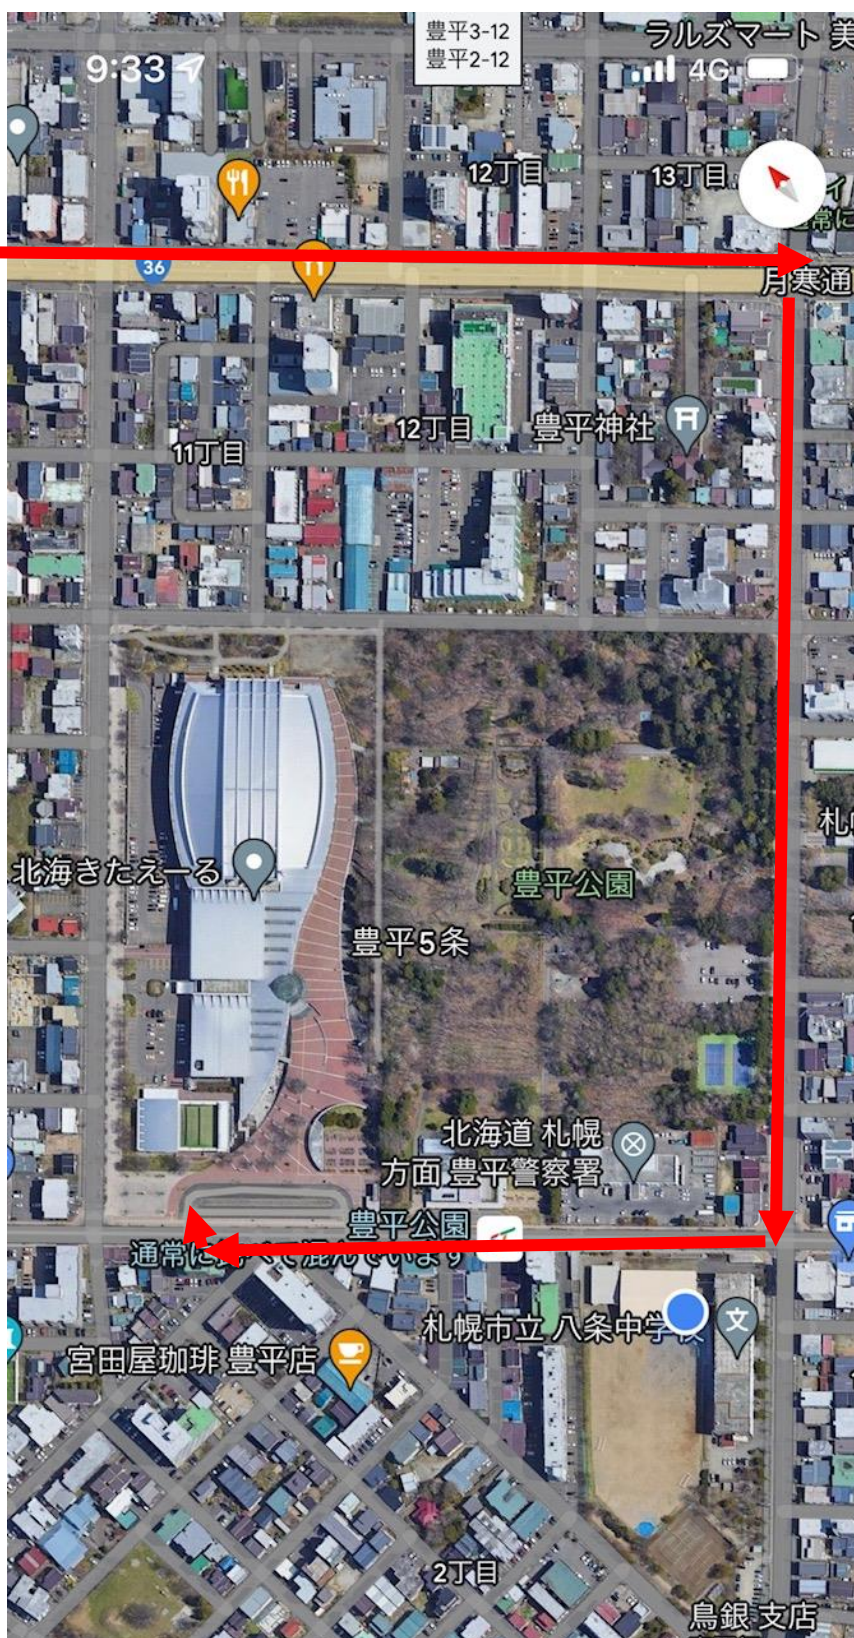

20日(土)～23日(火)

選手を降車させる場所の変更について

20日（土）～23日（火）

選手を乗車させる場所の変更について

路上駐車の問題を最小限にしたいので、チーム全員が集まったら、この場所に移動してきてください。