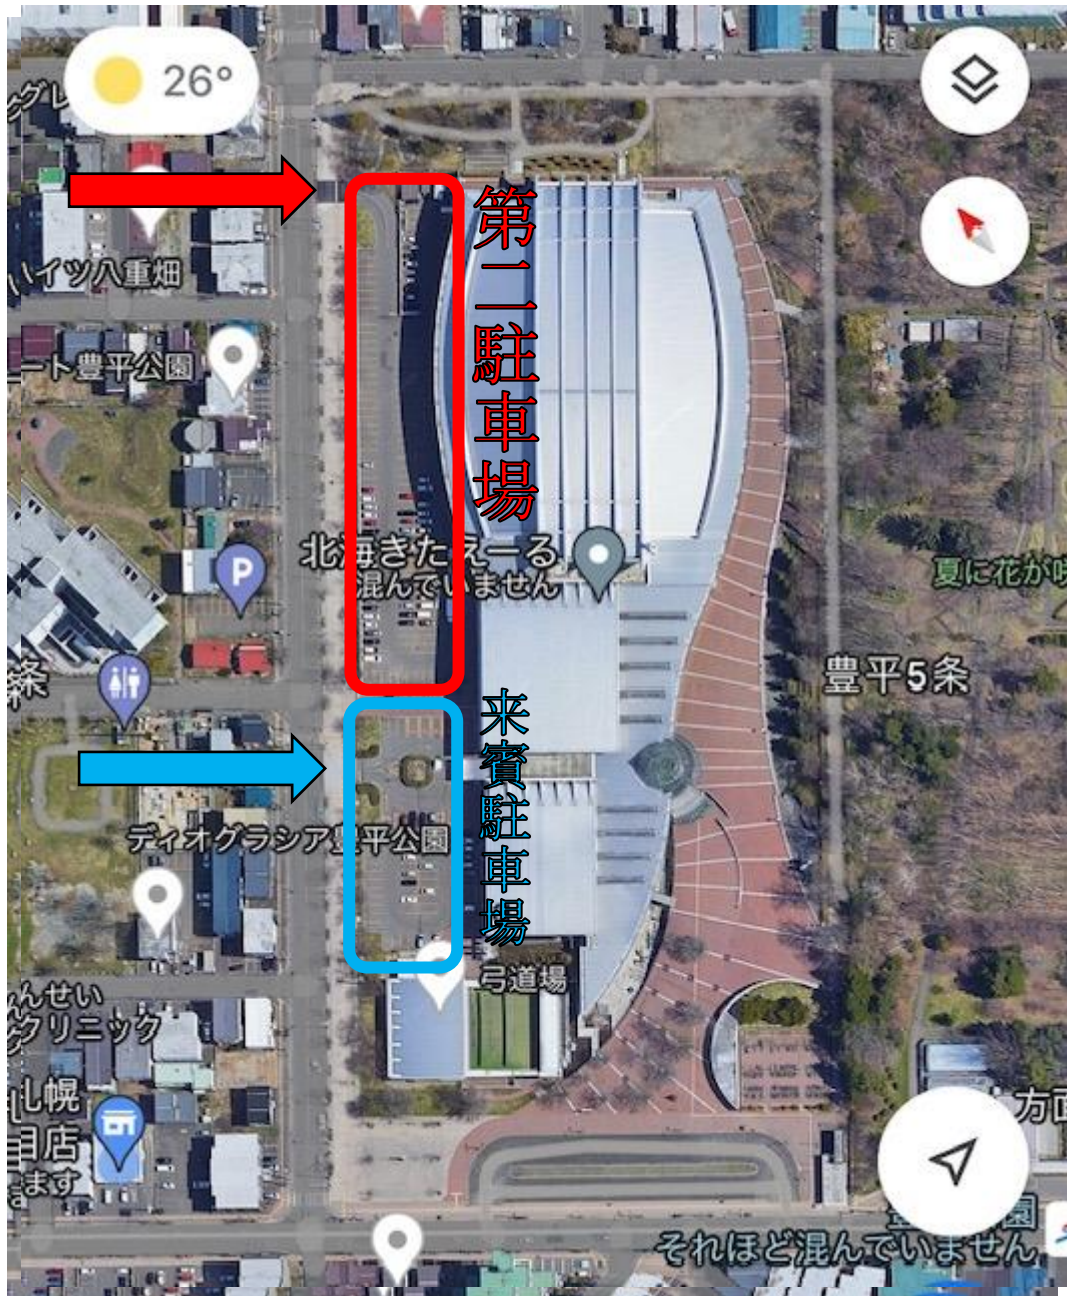

北海きたえーる駐車場について

※駐車許可証がある車のみ駐車できます。

北ガスアリーナ札幌46 駐車場について

※駐車許可証がある車のみ駐車できます。