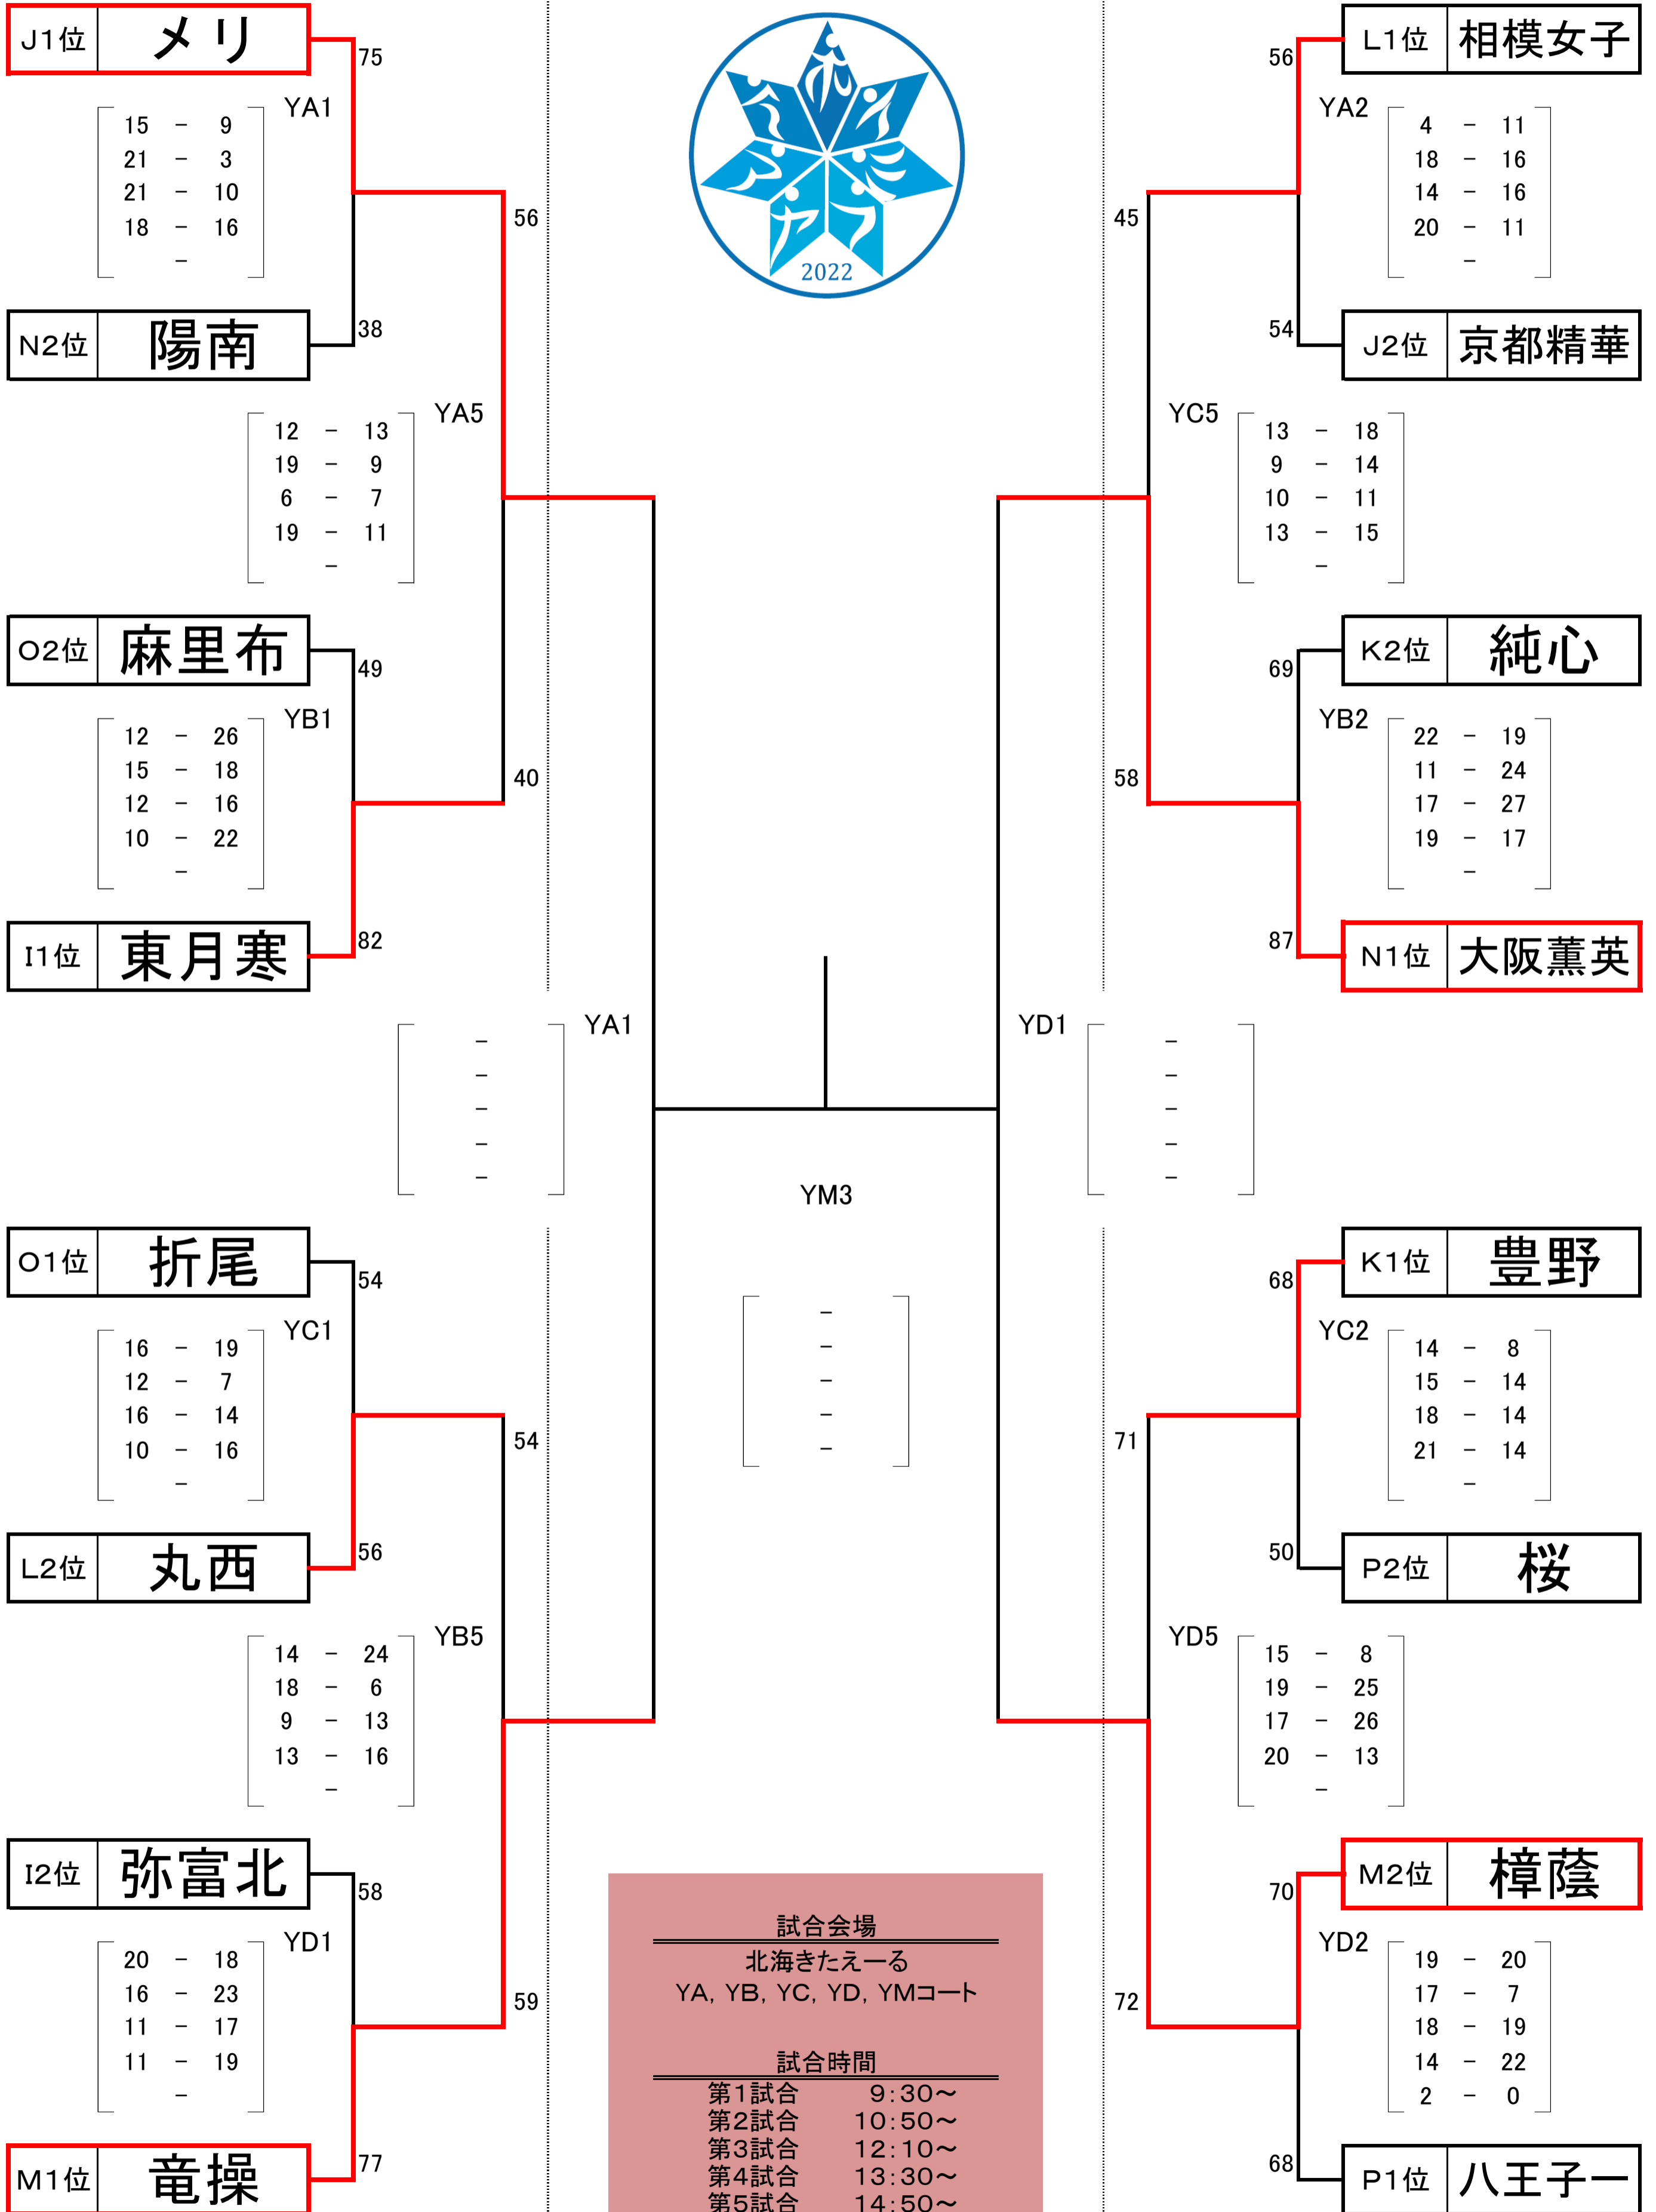

8月22日(月)

8月23日(火)

8月22日(月)

試合会場  
北海きたえーる  
YA, YB, YC, YD, YMコート

試合時間  
第1試合 9:30~  
第2試合 10:50~  
第3試合 12:10~  
第4試合 13:30~  
第5試合 14:50~  
第6試合 16:10~