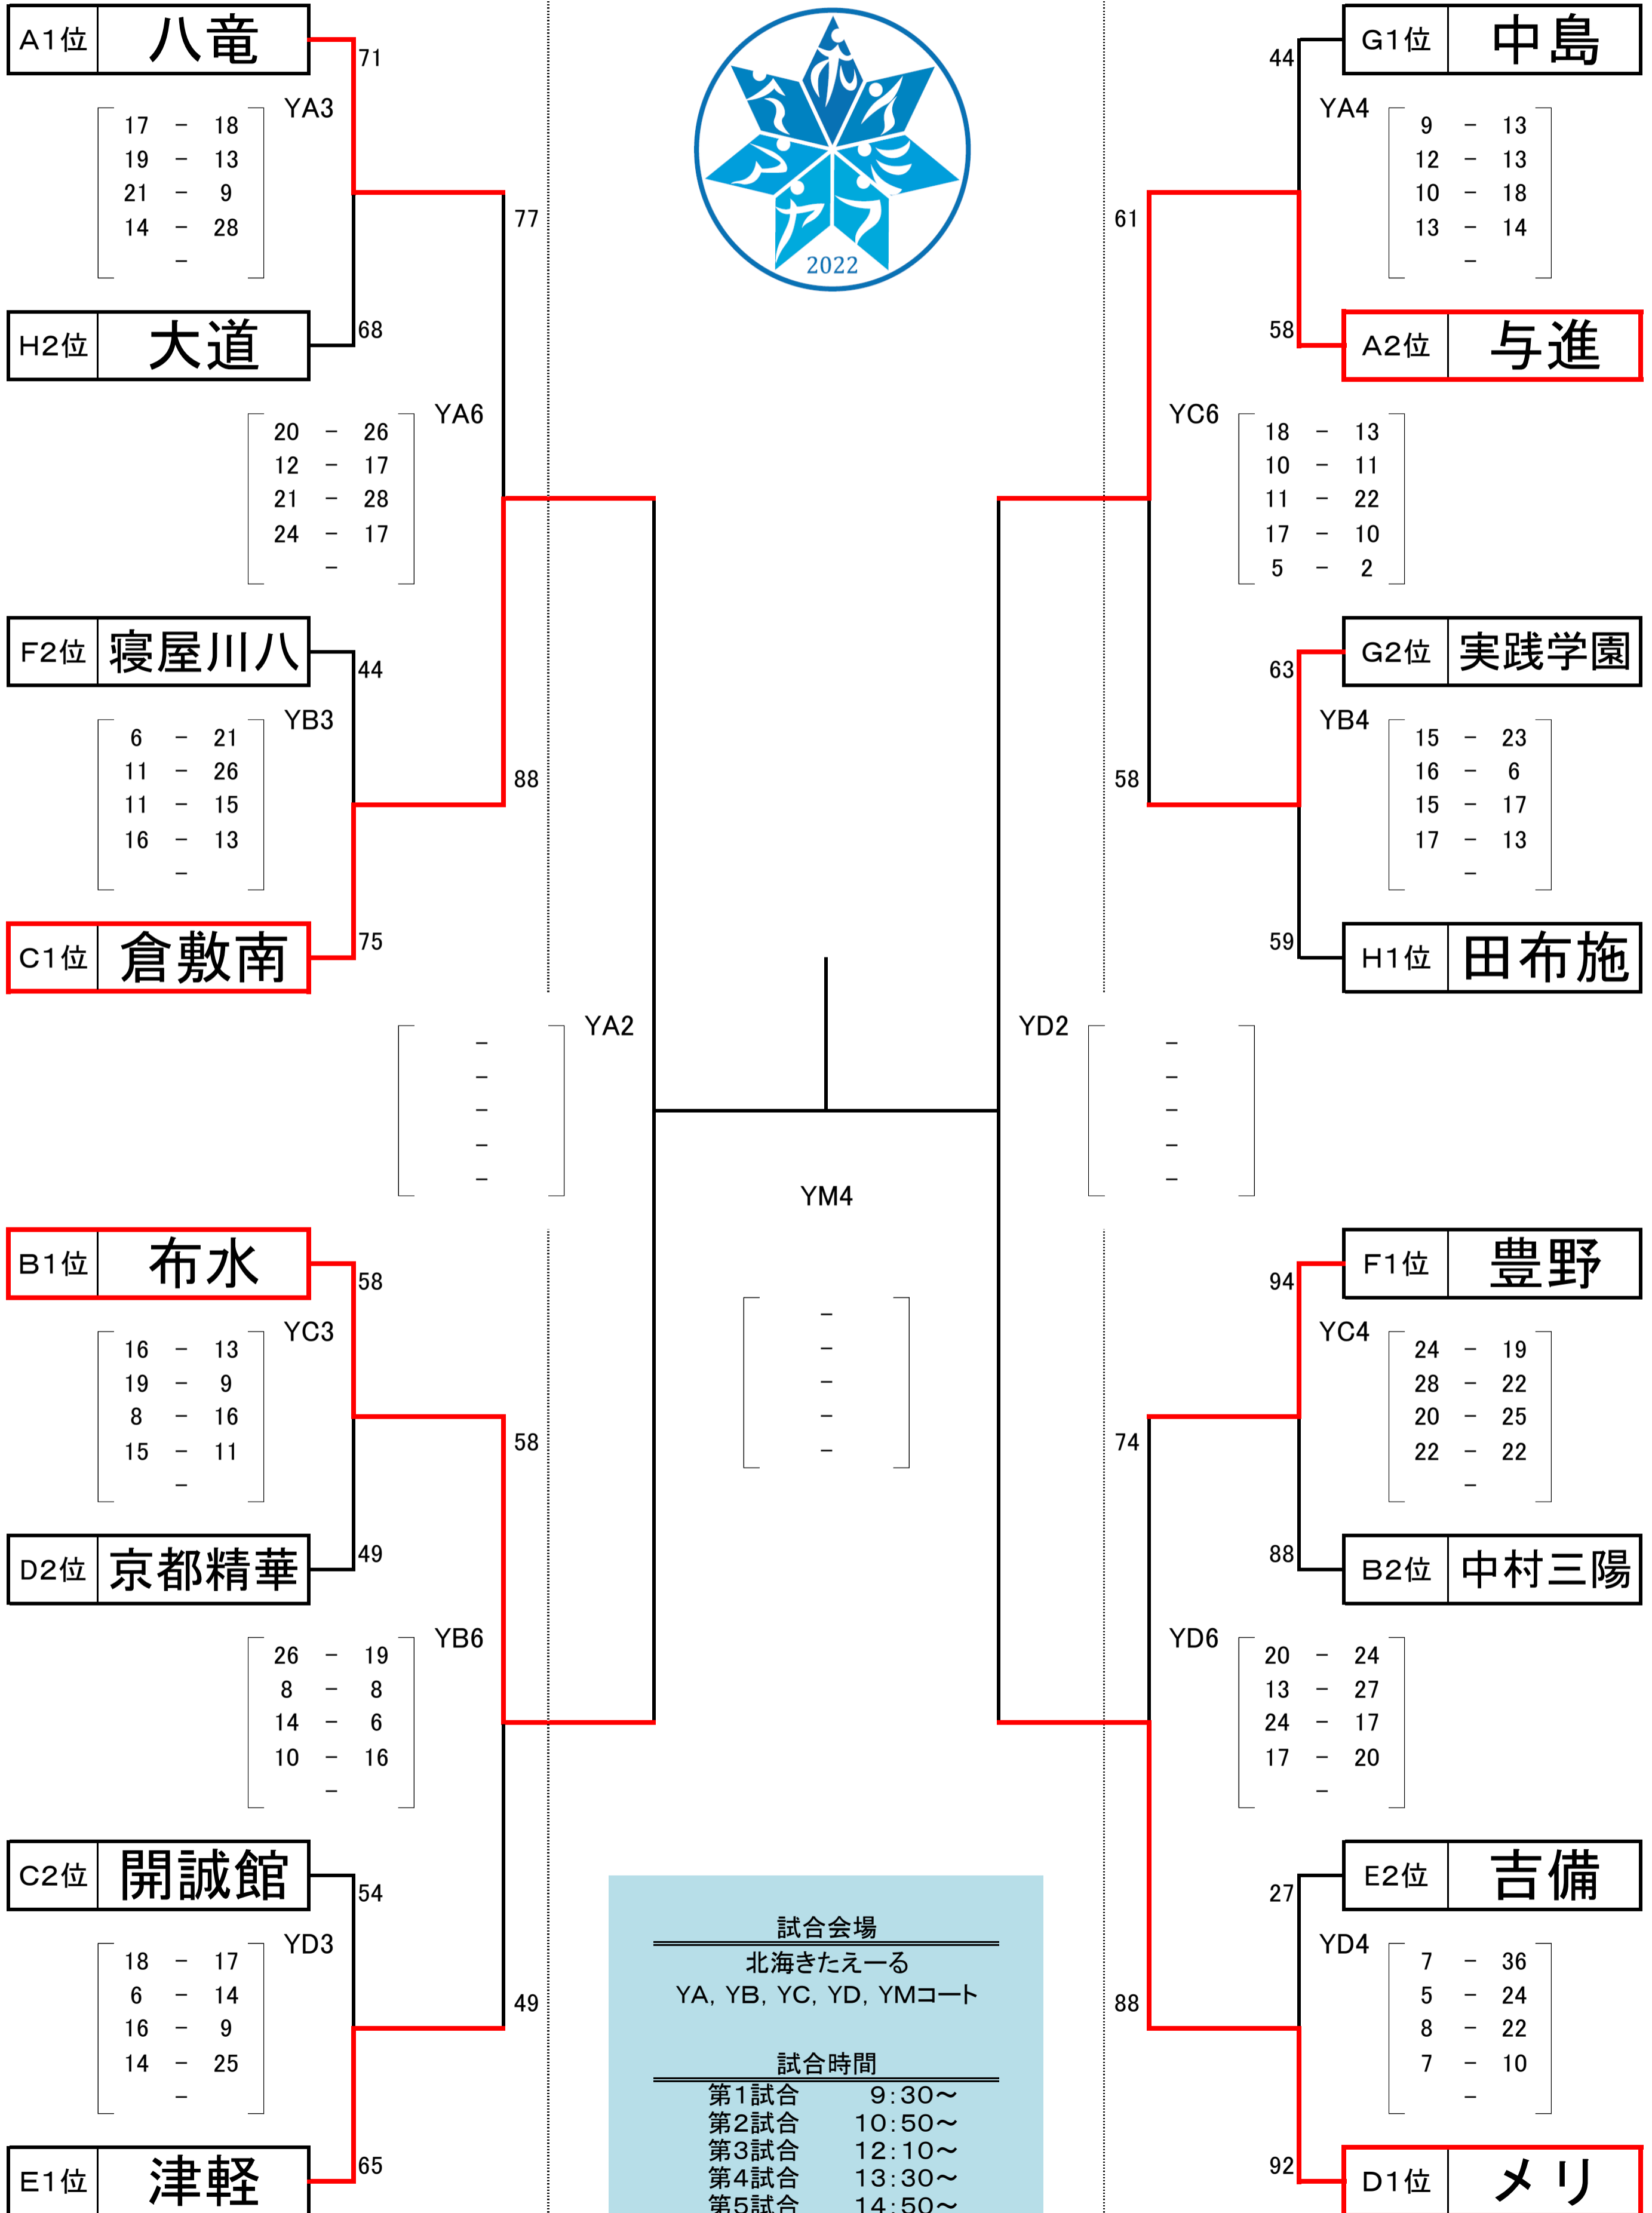

8月22日(月)

8月23日(火)

8月22日(月)

試合会場  
北海きたえーる  
YA, YB, YC, YD, YMコート

試合時間  
第1試合 9:30~  
第2試合 10:50~  
第3試合 12:10~  
第4試合 13:30~  
第5試合 14:50~  
第6試合 16:10~