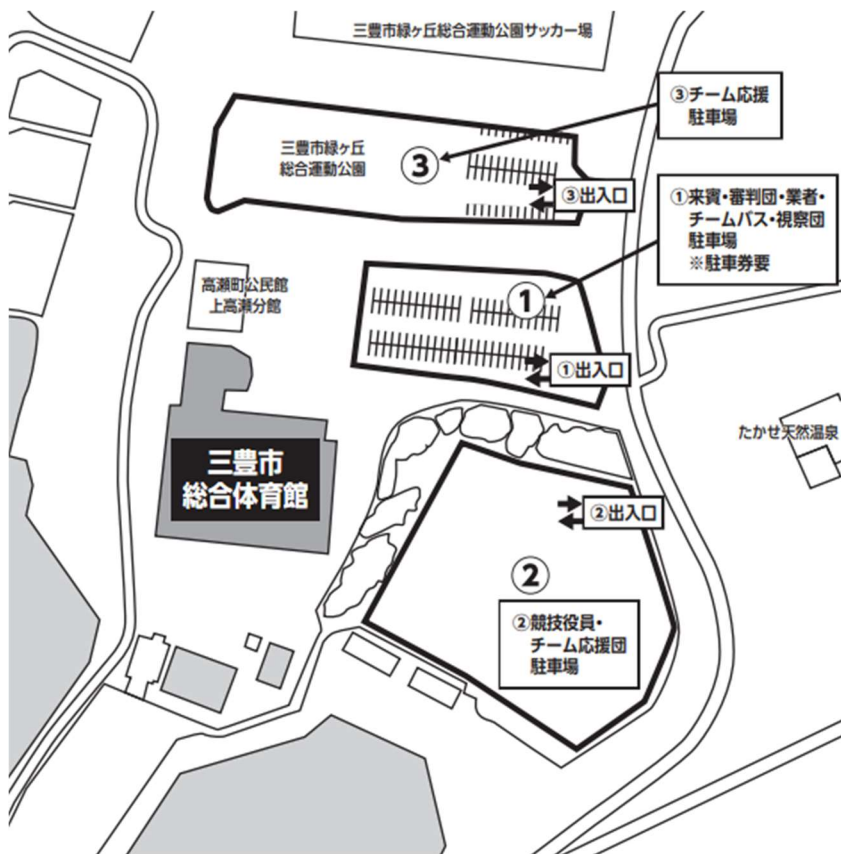

# 駐車場案内（三豊市総合体育館）

①体育館駐車場	来賓・審判団・業者・チームバス・視察団駐車場
②緑ヶ丘総合運動公園	競技役員・チーム応援団駐車場
③上高瀬小学校運動場	競技役員・チーム応援団駐車場
三豊市総合体育館は体育館の関係上、一般の観戦はできません。お知りおきください。	