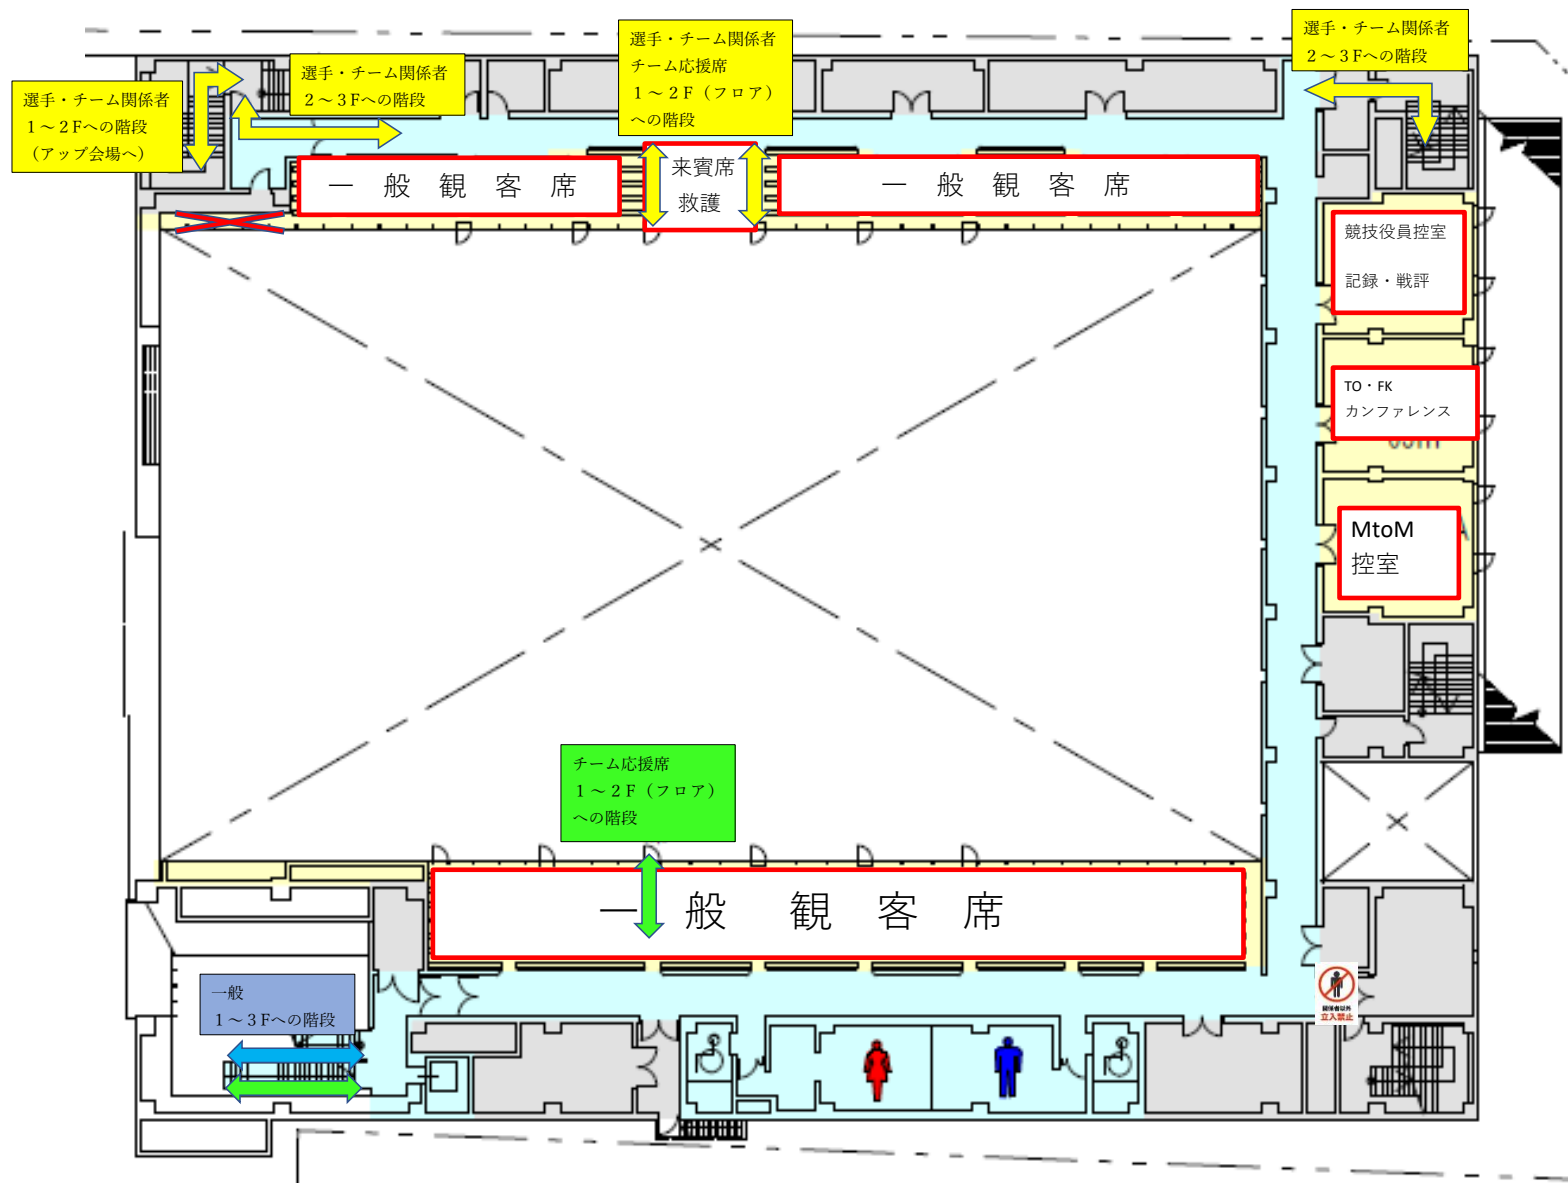

アオーレ長岡 1階 会場レイアウト

- 一般 (チーム応援含む) 動線 ↔
- チーム動線 ↔
- チーム応援動線 ↔

アオーレ長岡 2階 会場レイアウト

アオーレ長岡 3階 会場レイアウト

アオーレ長岡1階 会場レイアウト (8/24決勝時)

選手・チーム関係者
チーム応援席
1~2F(フロア)
への階段

- 一般(チーム応援含む)動線 ↔
- チーム動線 ↔
- チーム応援動線 ↔

アオーレ長岡 2階 会場レイアウト (8/24決勝時)

アオーレ長岡3階 会場レイアウト (8/24決勝時)

- 凡例**
- ナカドマ (屋根付広場)
 - 市民利用スペース
 - 行政施設

長岡市市民体育館 1階 会場レイアウト

長岡市市民体育館 2階 会場レイアウト

長岡市市民体育館 B 1 階 会場レイアウト

長岡市北部体育館 1階 会場レイアウト

一般動線

チーム動線

チーム応援動線

長岡市北部体育館 2階 会場レイアウト

長岡市中之島体育館 1階 会場レイアウト

長岡市中之島体育館 2階 会場レイアウト

長岡市中之島文化センター 会場レイアウト

【2階】

【1階】

三条市体育文化会館 1階 会場レイアウト

三条市体育文化会館 2階 会場レイアウト

三条市体育文化会館 3階 会場レイアウト