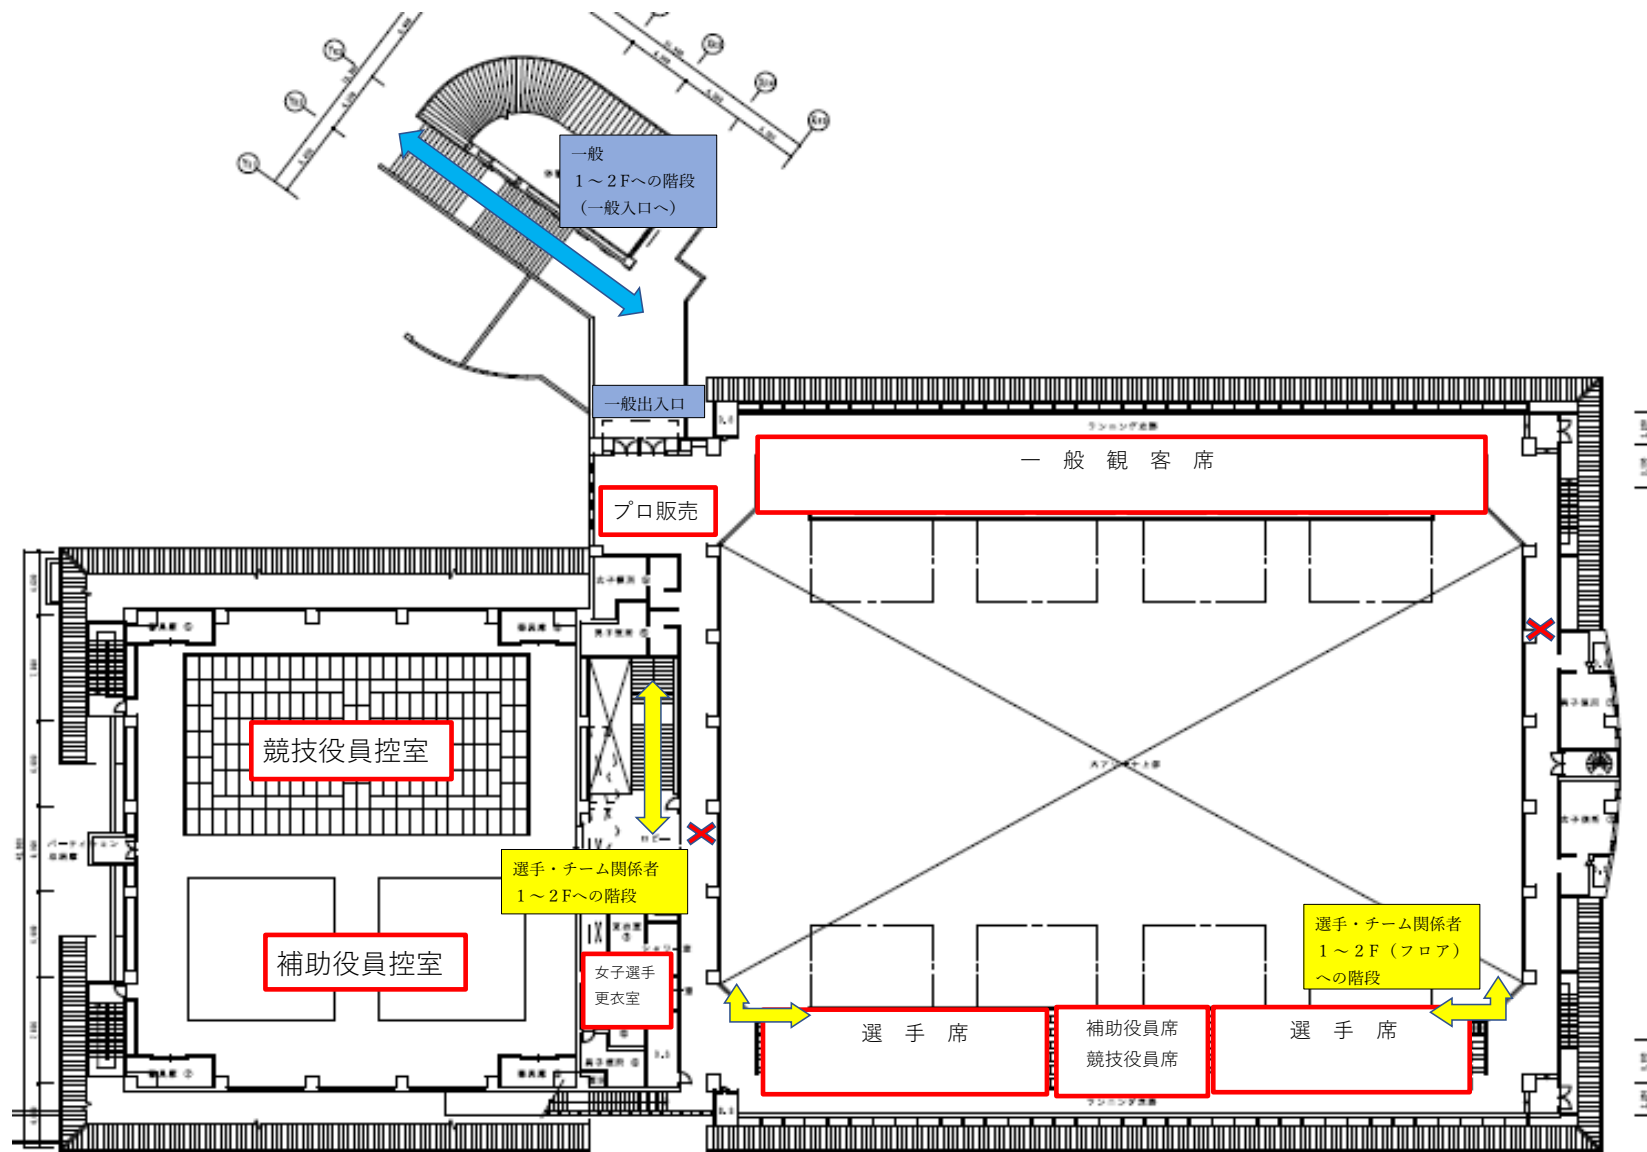

アオーレ長岡 1階 会場レイアウト

- 一般 (チーム応援含む) 動線 ↔
- チーム動線 ↔
- チーム応援動線 ↔

アオーレ長岡 2階 会場レイアウト

アオーレ長岡 3階 会場レイアウト

アオーレ長岡1階 会場レイアウト (8/24決勝時)

選手・チーム関係者
チーム応援席
1~2F(フロア)
への階段

- 一般(チーム応援含む)動線 ↔
- チーム動線 ↔
- チーム応援動線 ↔

アオーレ長岡 2階 会場レイアウト (8/24決勝時)

アオーレ長岡3階 会場レイアウト (8/24決勝時)

- 凡例**
- ナカドマ (屋根付広場)
 - 市民利用スペース
 - 行政施設

長岡市市民体育館 1階 会場レイアウト

長岡市市民体育館 2階 会場レイアウト

長岡市市民体育館 B 1 階 会場レイアウト

長岡市北部体育館 1階 会場レイアウト

一般動線

チーム動線

チーム応援動線

長岡市北部体育館 2階 会場レイアウト

長岡市中之島体育館 1階 会場レイアウト

長岡市中之島体育館 2階 会場レイアウト

長岡市中之島文化センター 会場レイアウト

【2階】

【1階】

三条市体育文化会館 1階 会場レイアウト

三条市体育文化会館 2階 会場レイアウト

三条市体育文化会館 3階 会場レイアウト