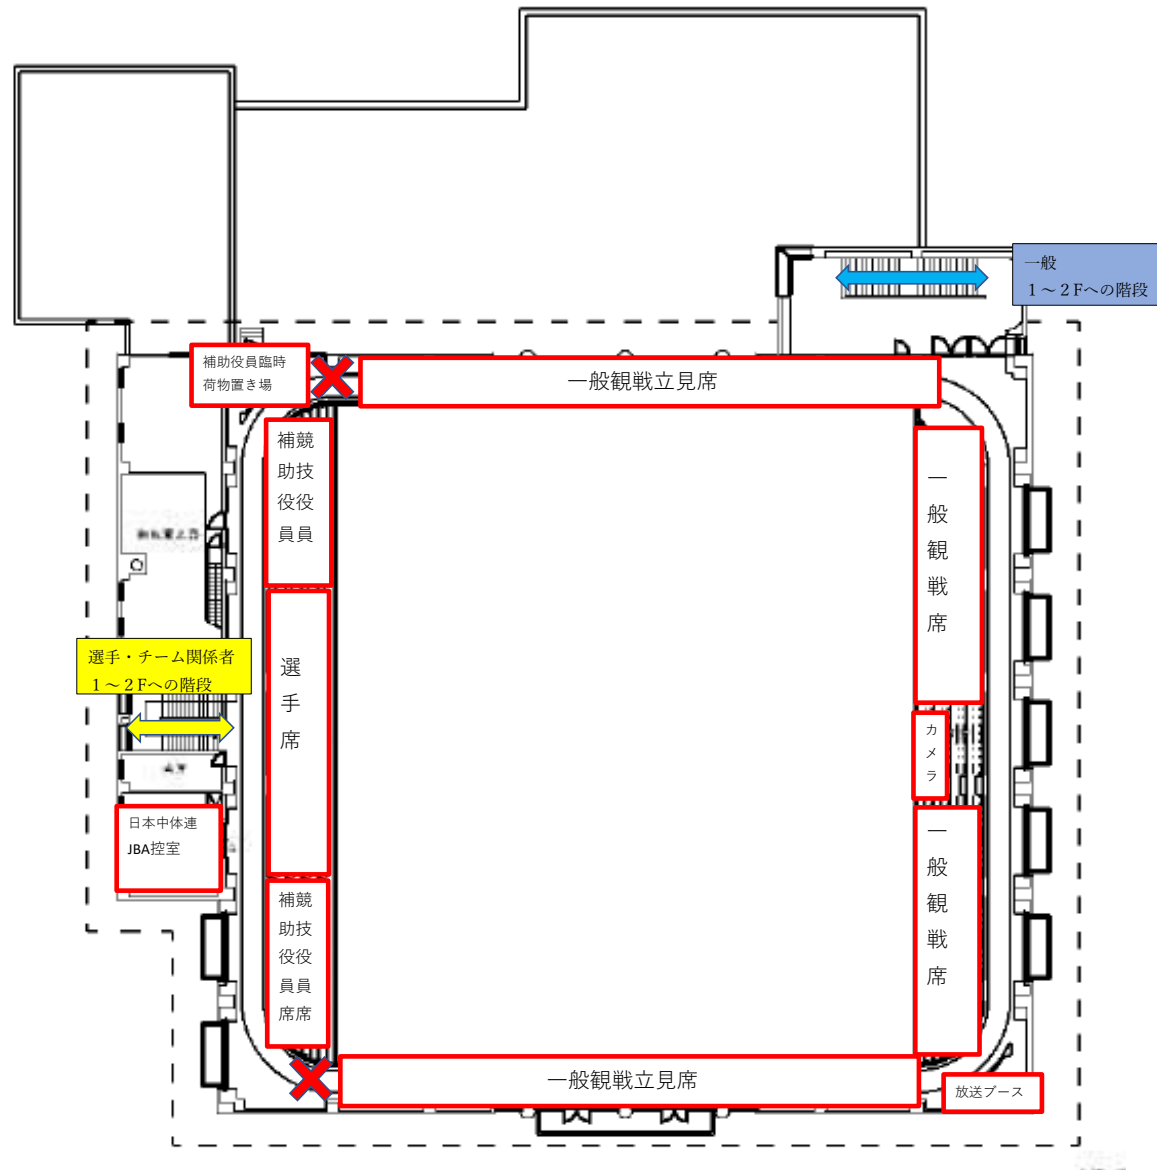

アオーレ長岡 1階 会場レイアウト

- 一般 (チーム応援含む) 動線 ↔
- チーム動線 ↔
- チーム応援動線 ↔

アオーレ長岡 2階 会場レイアウト

アオーレ長岡 3階 会場レイアウト

アオーレ長岡1階 会場レイアウト (8/24決勝時)

選手・チーム関係者
チーム応援席
1~2F(フロア)
への階段

- 一般(チーム応援含む)動線 ↔
- チーム動線 ↔
- チーム応援動線 ↔

アオーレ長岡 2階 会場レイアウト (8/24決勝時)

アオーレ長岡3階 会場レイアウト (8/24決勝時)

- 凡例**
- ナカドマ (屋根付広場)
 - 市民利用スペース
 - 行政施設

長岡市市民体育館 1階 会場レイアウト

長岡市市民体育館 2階 会場レイアウト

長岡市市民体育館 B 1 階 会場レイアウト

長岡市北部体育館 1階 会場レイアウト

一般動線

チーム動線

チーム応援動線

長岡市北部体育館 2階 会場レイアウト

長岡市中之島体育館 1階 会場レイアウト

長岡市中之島体育館 2階 会場レイアウト

長岡市中之島文化センター 会場レイアウト

【2階】

【1階】

三条市体育文化会館 1階 会場レイアウト

三条市体育文化会館 2階 会場レイアウト

三条市体育文化会館 3階 会場レイアウト