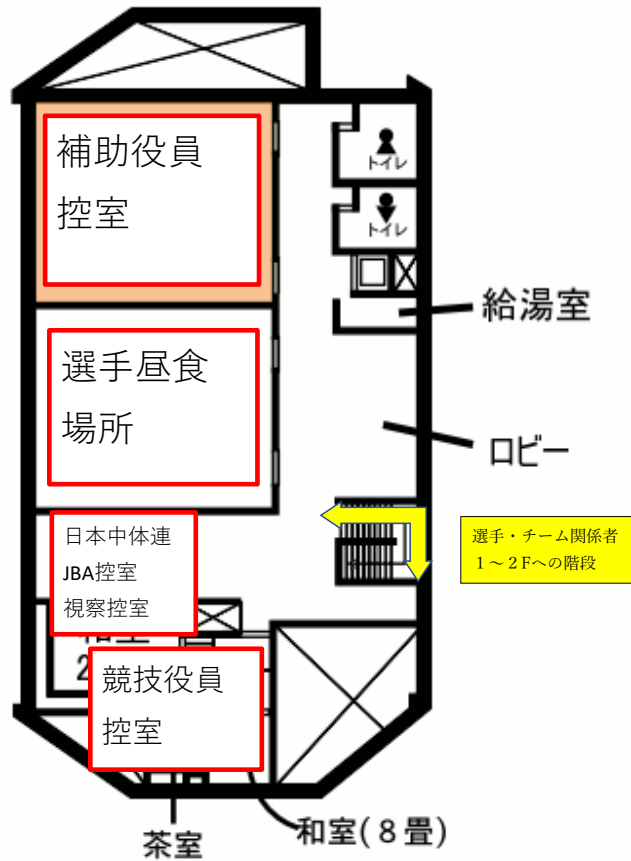

アオーレ長岡 1階 会場レイアウト

- 一般 (チーム応援含む) 動線 ↔
- チーム動線 ↔
- チーム応援動線 ↔

アオーレ長岡 2階 会場レイアウト

アオーレ長岡 3階 会場レイアウト

アオーレ長岡1階 会場レイアウト (8/24決勝時)

選手・チーム関係者
チーム応援席
1~2F(フロア)
への階段

- 一般(チーム応援含む)動線 ↔
- チーム動線 ↔
- チーム応援動線 ↔

アオーレ長岡 2階 会場レイアウト (8/24決勝時)

アオーレ長岡3階 会場レイアウト (8/24決勝時)

- 凡例**
- ナカドマ (屋根付広場)
 - 市民利用スペース
 - 行政施設

長岡市市民体育館 1階 会場レイアウト

長岡市市民体育館 2階 会場レイアウト

長岡市市民体育館 B 1 階 会場レイアウト

長岡市北部体育館 1階 会場レイアウト

一般動線

チーム動線

チーム応援動線

長岡市北部体育館 2階 会場レイアウト

長岡市中之島体育館 1階 会場レイアウト

長岡市中之島体育館 2階 会場レイアウト

長岡市中之島文化センター 会場レイアウト

【2階】

【1階】

三条市体育文化会館 1階 会場レイアウト

三条市体育文化会館 2階 会場レイアウト

三条市体育文化会館 3階 会場レイアウト