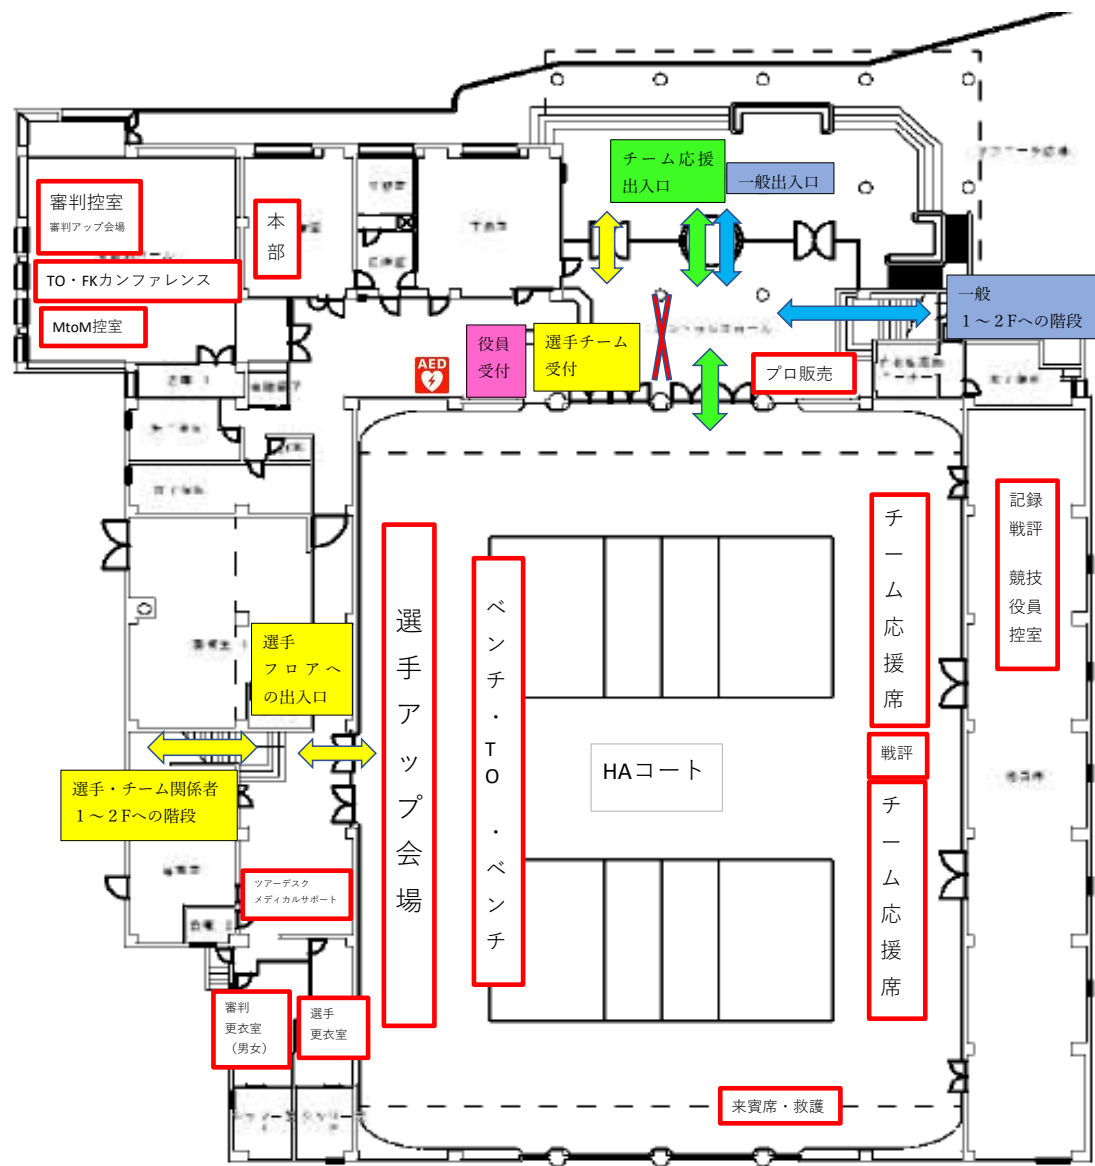

アオーレ長岡 1階 会場レイアウト

- 一般 (チーム応援含む) 動線 ↔
- チーム動線 ↔
- チーム応援動線 ↔

アオーレ長岡 2階 会場レイアウト

アオーレ長岡 3階 会場レイアウト

アオーレ長岡1階 会場レイアウト (8/24決勝時)

選手・チーム関係者
チーム応援席
1~2F(フロア)
への階段

- 一般(チーム応援含む)動線 ↔
- チーム動線 ↔
- チーム応援動線 ↔

アオーレ長岡 2階 会場レイアウト (8/24決勝時)

アオーレ長岡3階 会場レイアウト (8/24決勝時)

- 凡例**
- ナカドマ (屋根付広場)
 - 市民利用スペース
 - 行政施設

長岡市市民体育館 1階 会場レイアウト

長岡市市民体育館 2階 会場レイアウト

長岡市市民体育館 B 1 階 会場レイアウト

長岡市北部体育館 1階 会場レイアウト

一般動線

チーム動線

チーム応援動線

長岡市北部体育館 2階 会場レイアウト

長岡市中之島体育館 1階 会場レイアウト

長岡市中之島体育館 2階 会場レイアウト

長岡市中之島文化センター 会場レイアウト

【2階】

【1階】

三条市体育文化会館 1階 会場レイアウト

三条市体育文化会館 2階 会場レイアウト

三条市体育文化会館 3階 会場レイアウト