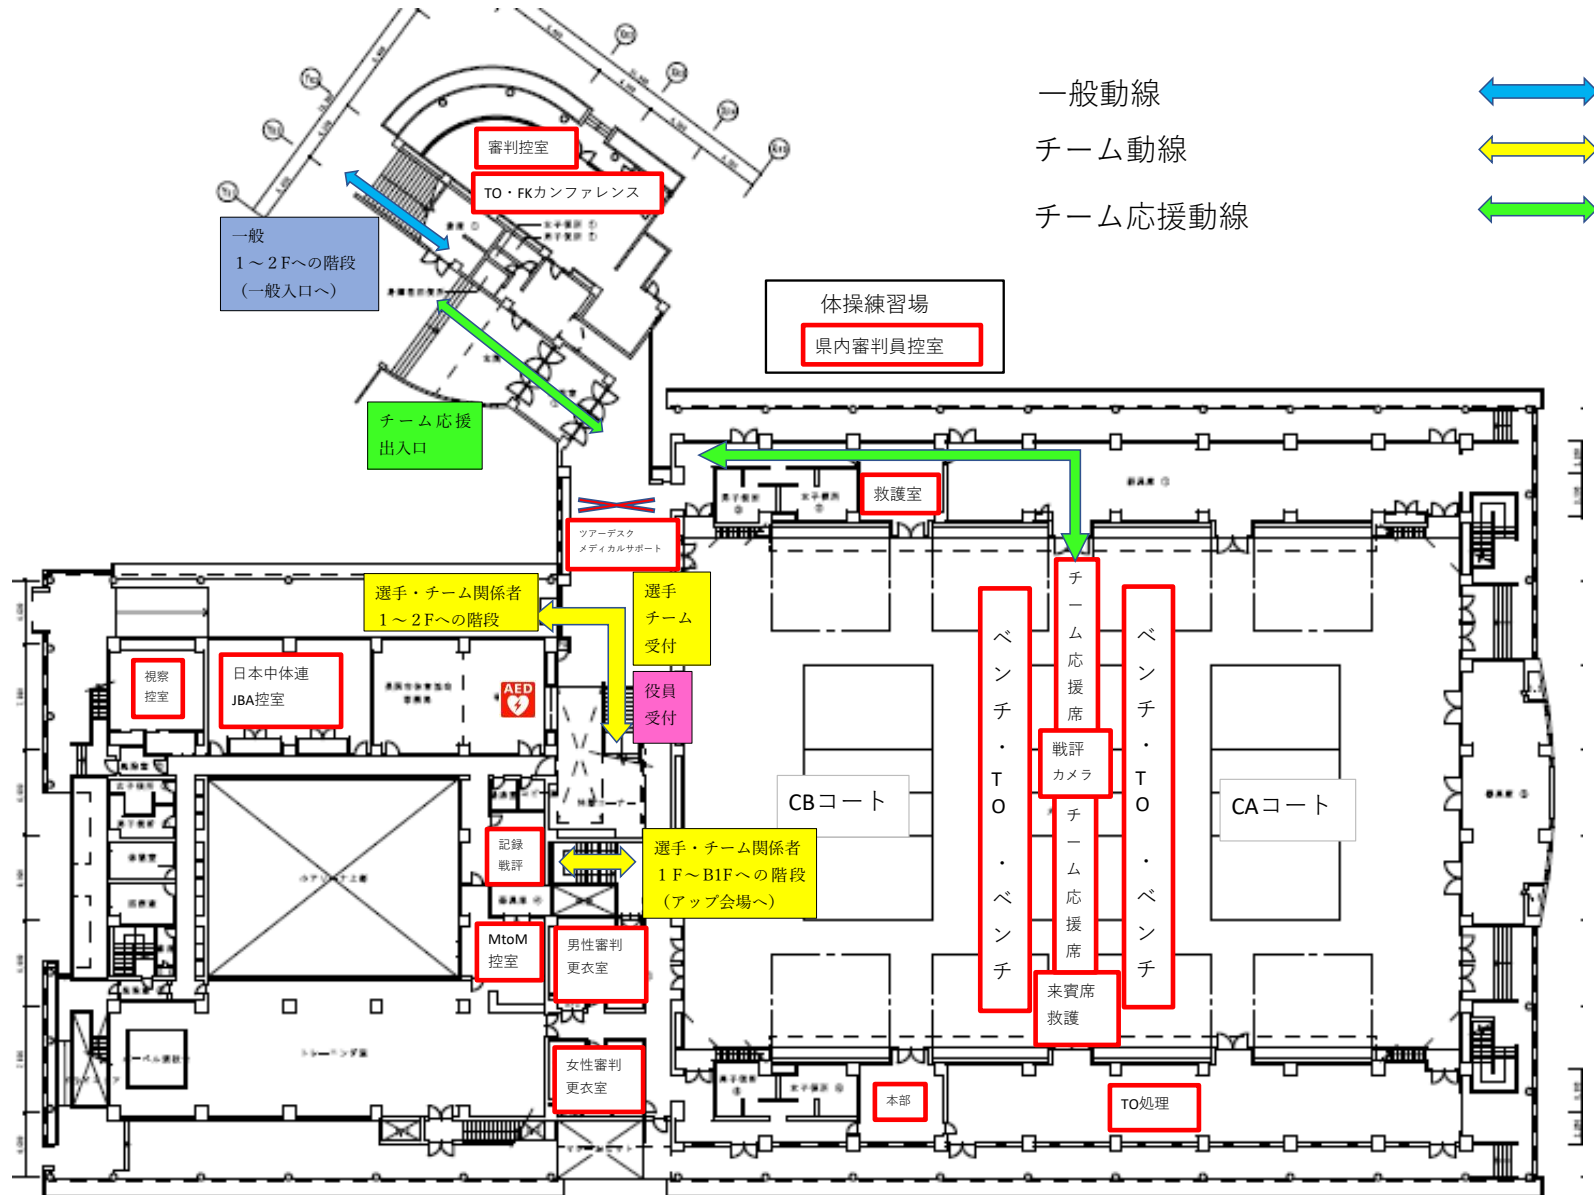

アオーレ長岡 1階 会場レイアウト

- 一般 (チーム応援含む) 動線 ↔
- チーム動線 ↔
- チーム応援動線 ↔

アオーレ長岡 2階 会場レイアウト

アオーレ長岡 3階 会場レイアウト

アオーレ長岡1階 会場レイアウト (8/24決勝時)

選手・チーム関係者
チーム応援席
1~2F(フロア)
への階段

- 一般(チーム応援含む)動線 ↔
- チーム動線 ↔
- チーム応援動線 ↔

アオーレ長岡 2階 会場レイアウト (8/24決勝時)

アオーレ長岡3階 会場レイアウト (8/24決勝時)

- 凡例**
- ナカドマ (屋根付広場)
 - 市民利用スペース
 - 行政施設

長岡市市民体育館 1階 会場レイアウト

長岡市市民体育館 2階 会場レイアウト

長岡市市民体育館 B 1 階 会場レイアウト

長岡市北部体育館 1階 会場レイアウト

一般動線

チーム動線

チーム応援動線

長岡市北部体育館 2階 会場レイアウト

長岡市中之島体育館 1階 会場レイアウト

長岡市中之島体育館 2階 会場レイアウト

長岡市中之島文化センター 会場レイアウト

【2階】

【1階】

三条市体育文化会館 1階 会場レイアウト

三条市体育文化会館 2階 会場レイアウト

三条市体育文化会館 3階 会場レイアウト