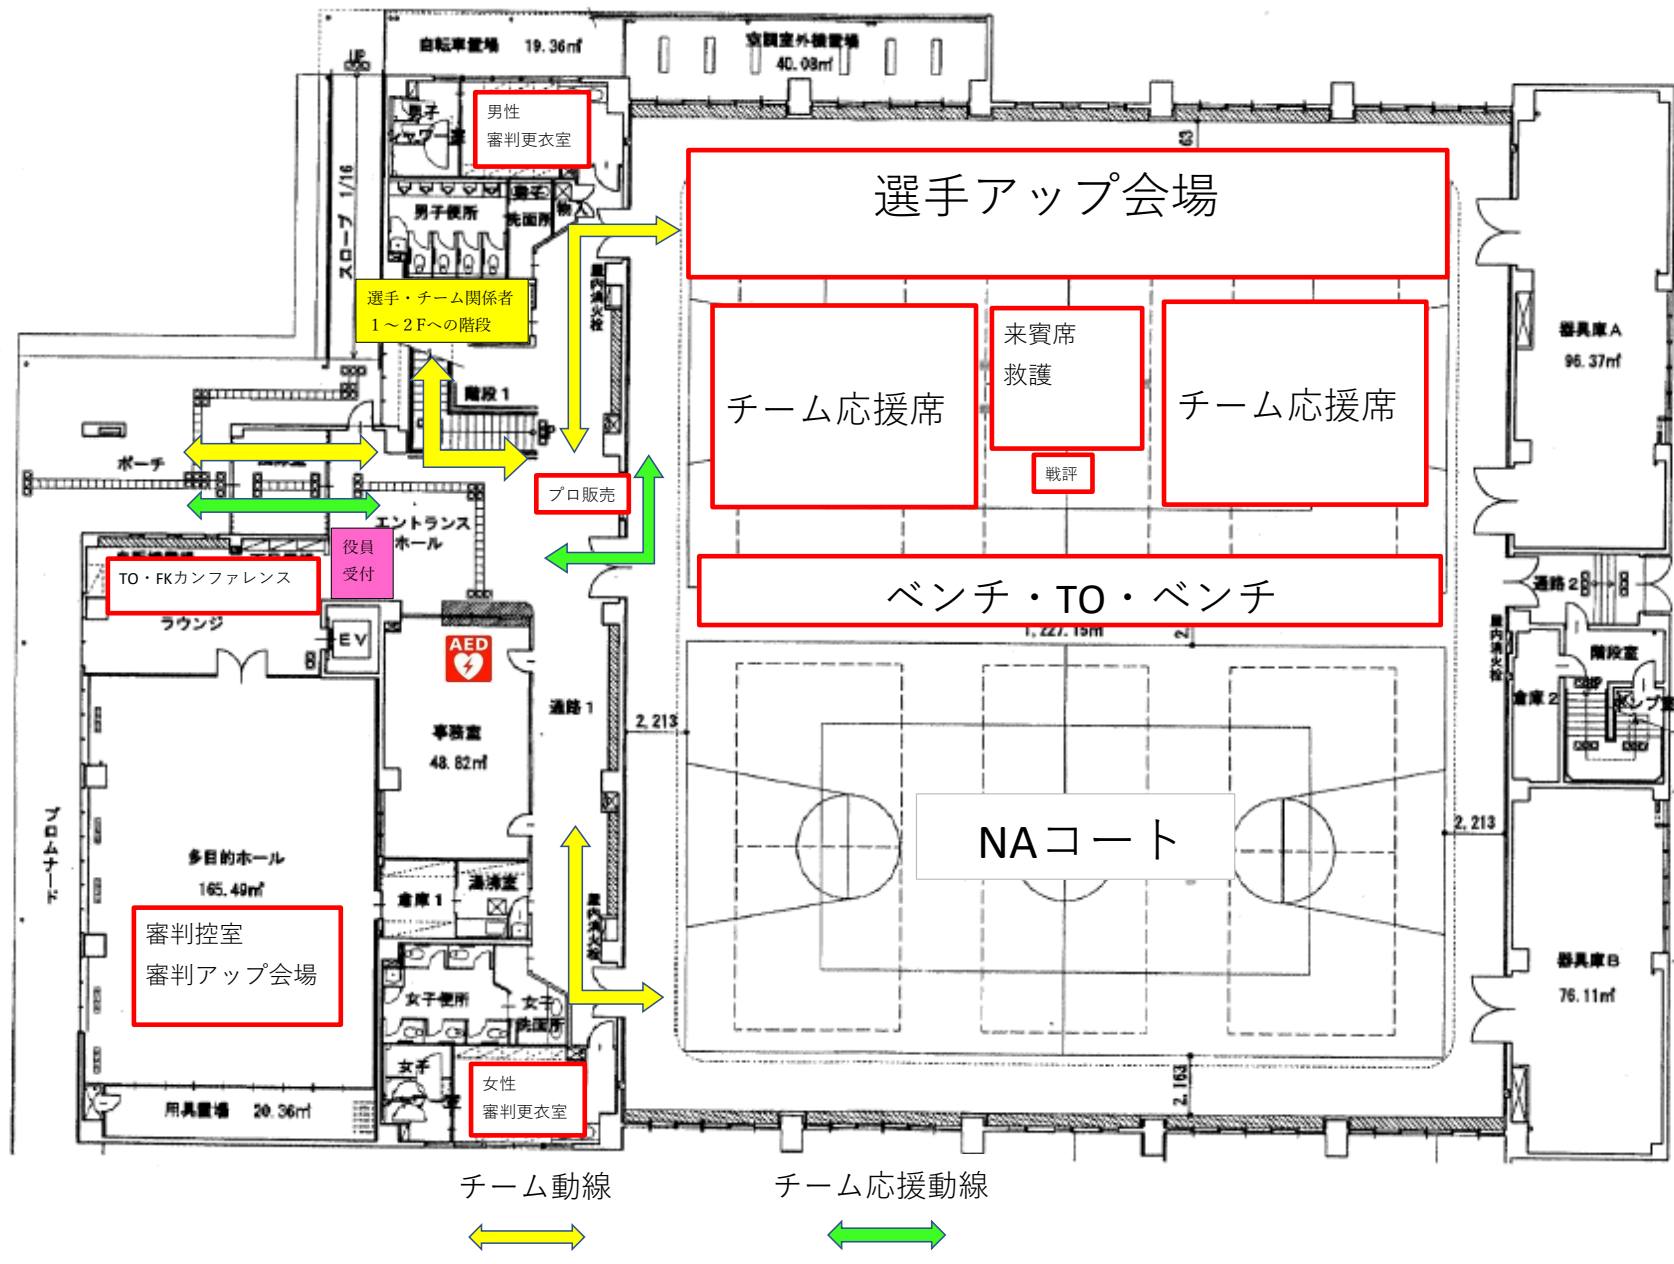

アオーレ長岡 1階 会場レイアウト

- 一般 (チーム応援含む) 動線 ↔
- チーム動線 ↔
- チーム応援動線 ↔

アオーレ長岡 2階 会場レイアウト

アオーレ長岡 3階 会場レイアウト

アオーレ長岡1階 会場レイアウト (8/24決勝時)

選手・チーム関係者
チーム応援席
1~2F(フロア)
への階段

- 一般(チーム応援含む)動線 ↔
- チーム動線 ↔
- チーム応援動線 ↔

アオーレ長岡 2階 会場レイアウト (8/24決勝時)

アオーレ長岡3階 会場レイアウト (8/24決勝時)

- 凡例**
- ナカドマ (屋根付広場)
 - 市民利用スペース
 - 行政施設

長岡市市民体育館 1階 会場レイアウト

長岡市市民体育館 2階 会場レイアウト

長岡市市民体育館 B 1 階 会場レイアウト

長岡市北部体育館 1階 会場レイアウト

一般動線

チーム動線

チーム応援動線

長岡市北部体育館 2階 会場レイアウト

長岡市中之島体育館 1階 会場レイアウト

長岡市中之島体育館 2階 会場レイアウト

長岡市中之島文化センター 会場レイアウト

【2階】

【1階】

三条市体育文化会館 1階 会場レイアウト