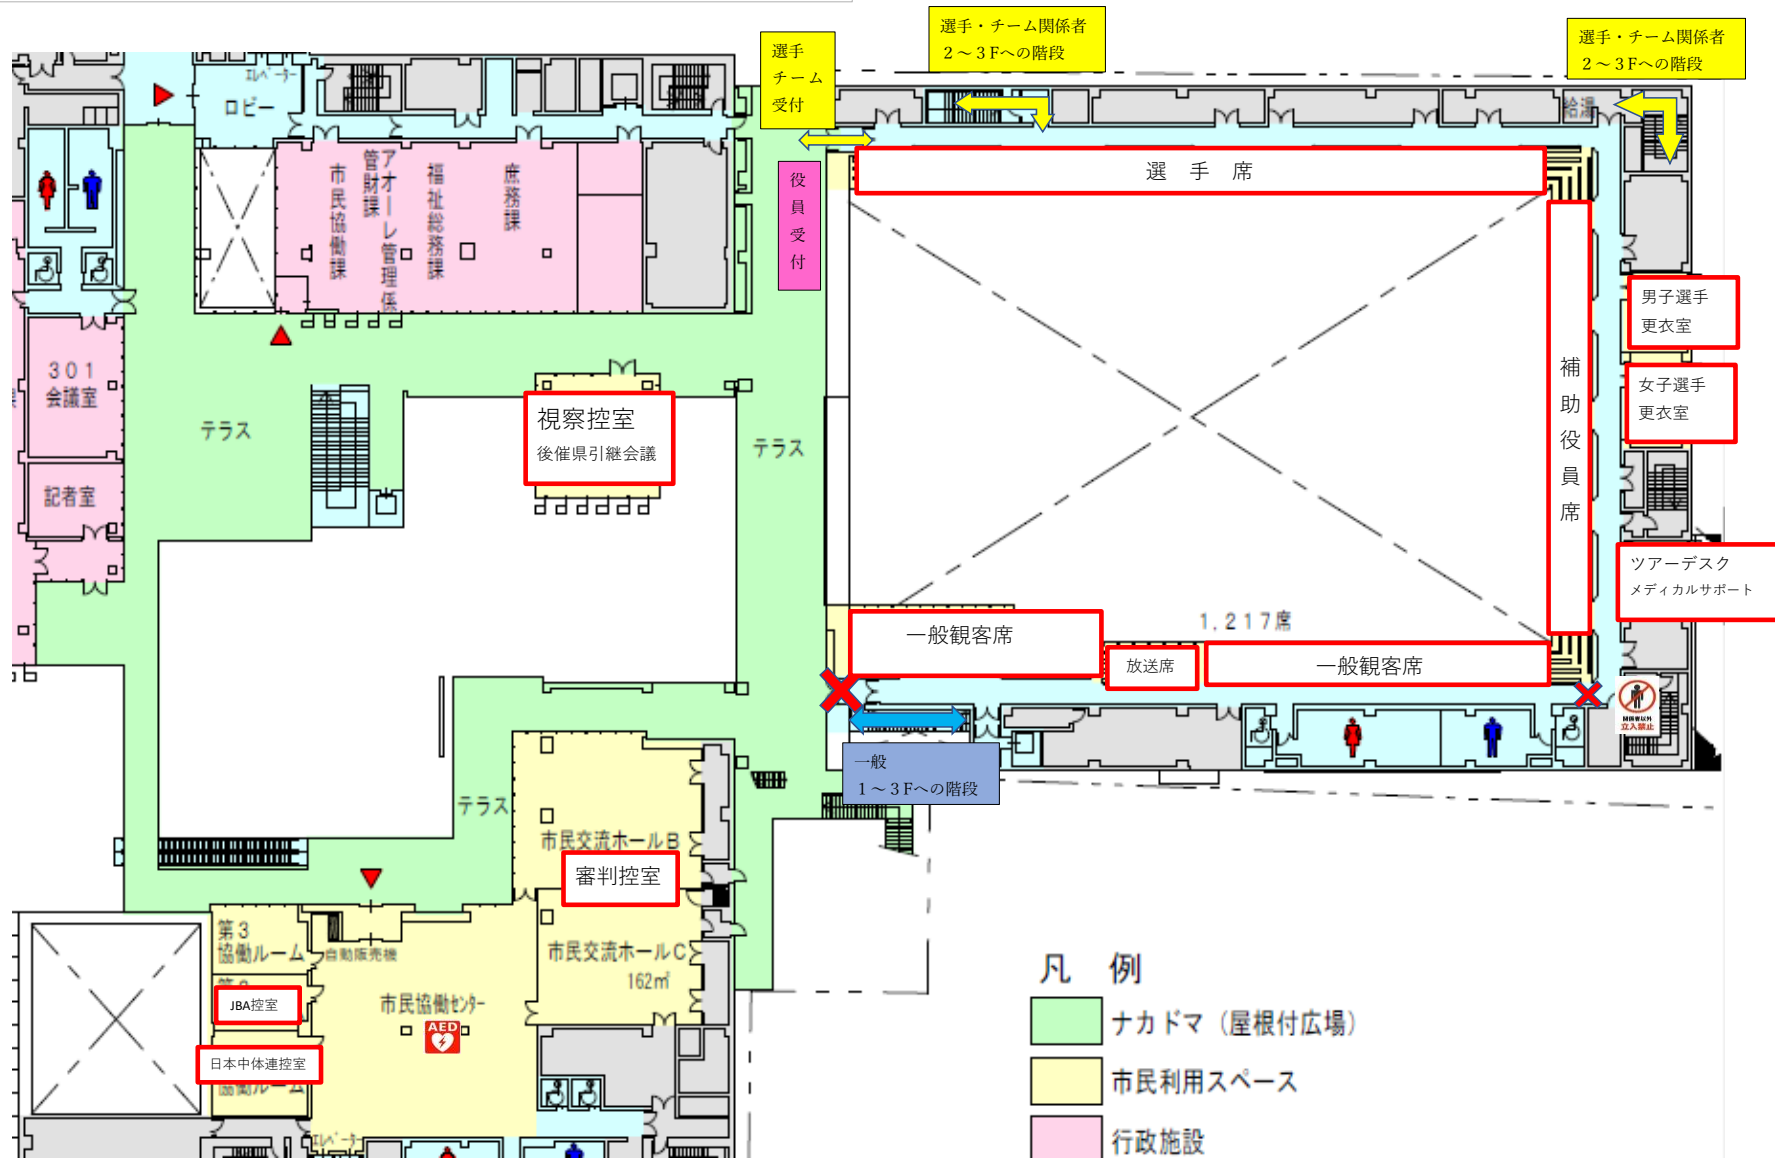

アオーレ長岡 1階 会場レイアウト

- 一般 (チーム応援含む) 動線 ↔
- チーム動線 ↔
- チーム応援動線 ↔

アオーレ長岡 2階 会場レイアウト

アオーレ長岡 3階 会場レイアウト

アオーレ長岡1階 会場レイアウト (8/24決勝時)

選手・チーム関係者
チーム応援席
1~2F(フロア)
への階段

- 一般(チーム応援含む)動線 ↔
- チーム動線 ↔
- チーム応援動線 ↔

アオーレ長岡 2階 会場レイアウト (8/24決勝時)

アオーレ長岡3階 会場レイアウト (8/24決勝時)

- 凡例**
- ナカドマ (屋根付広場)
 - 市民利用スペース
 - 行政施設

長岡市市民体育館 1階 会場レイアウト

長岡市市民体育館 2階 会場レイアウト

長岡市市民体育館 B 1 階 会場レイアウト

長岡市北部体育館 1階 会場レイアウト

一般動線

チーム動線

チーム応援動線

長岡市北部体育館 2階 会場レイアウト

長岡市中之島体育館 1階 会場レイアウト

長岡市中之島体育館 2階 会場レイアウト

長岡市中之島文化センター 会場レイアウト

【2階】

【1階】

三条市体育文化会館 1階 会場レイアウト

三条市体育文化会館 2階 会場レイアウト

三条市体育文化会館 3階 会場レイアウト