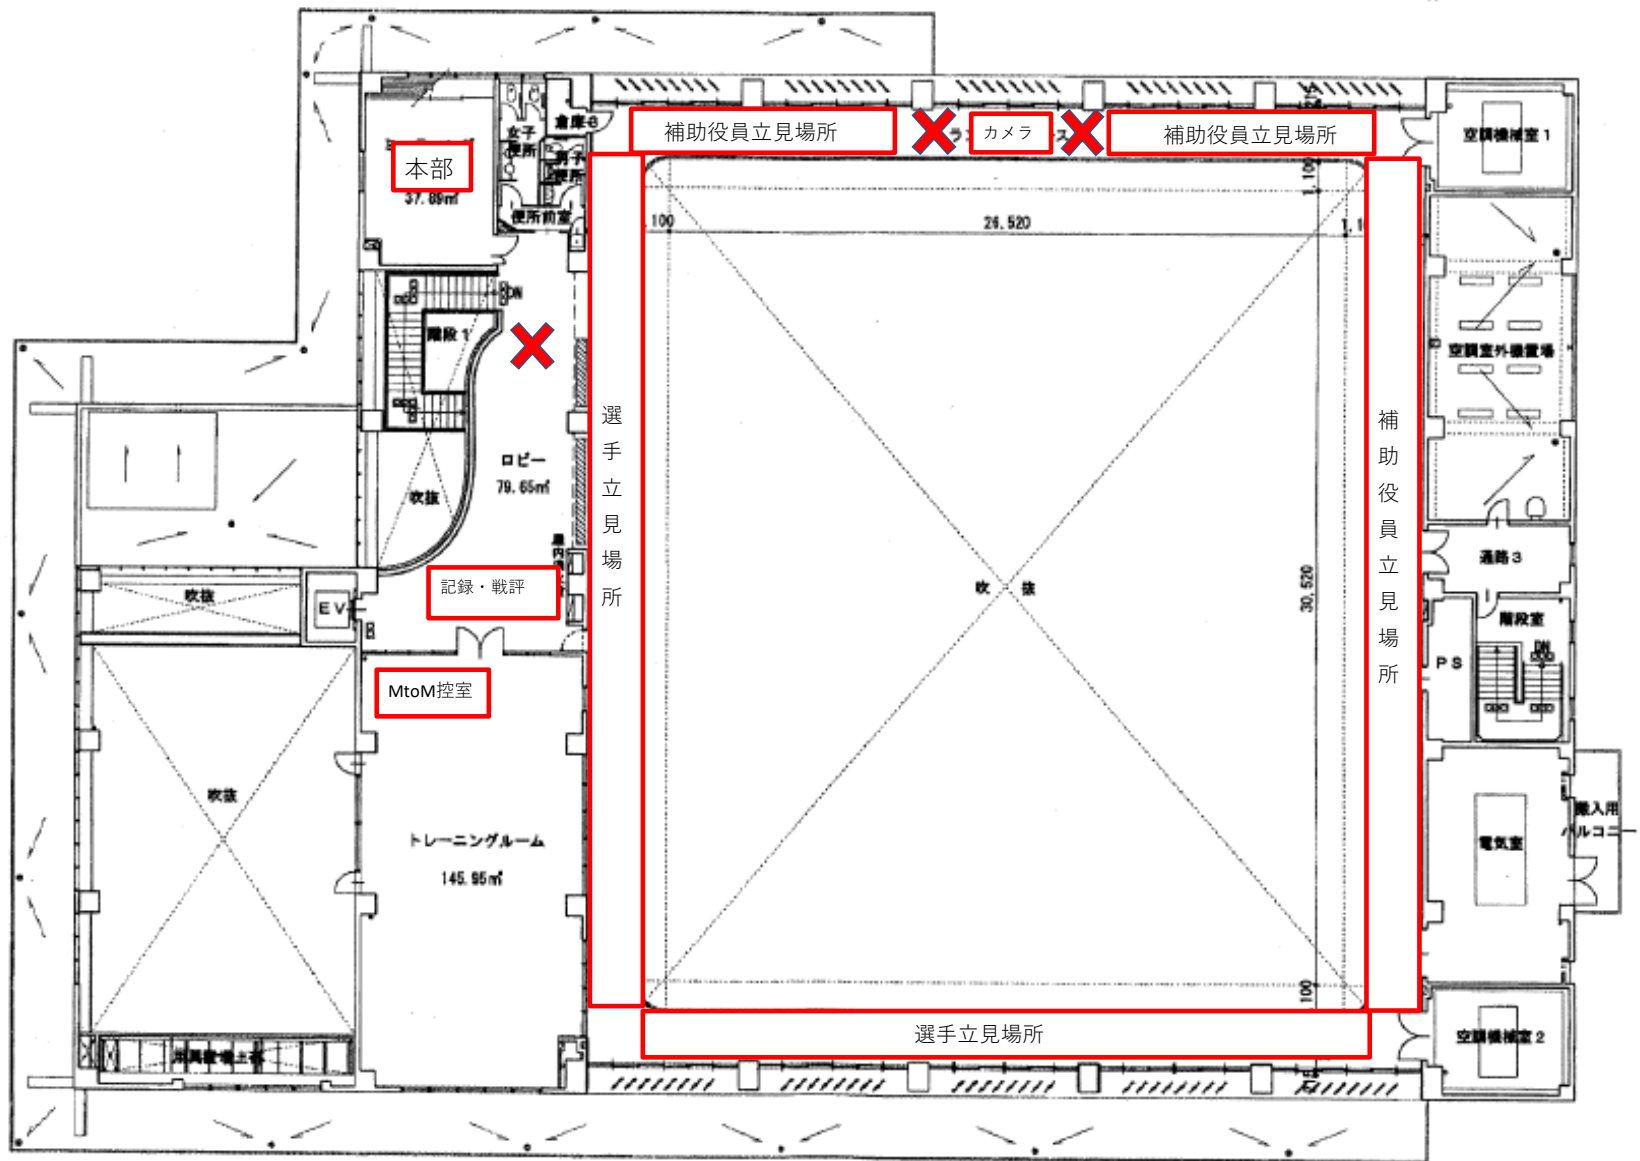

アオーレ長岡 1階 会場レイアウト

- 一般 (チーム応援含む) 動線 ↔
- チーム動線 ↔
- チーム応援動線 ↔

アオーレ長岡 2階 会場レイアウト

アオーレ長岡 3階 会場レイアウト

アオーレ長岡1階 会場レイアウト (8/24決勝時)

選手・チーム関係者
チーム応援席
1~2F(フロア)
への階段

- 一般(チーム応援含む)動線 ↔
- チーム動線 ↔
- チーム応援動線 ↔

アオーレ長岡 2階 会場レイアウト (8/24決勝時)

チーム応援動線

長岡市北部体育館 2階 会場レイアウト

長岡市中之島体育館 1階 会場レイアウト

長岡市中之島体育館 2階 会場レイアウト

長岡市中之島文化センター 会場レイアウト

【2階】

【1階】

三条市体育文化会館 1階 会場レイアウト

三条市体育文化会館 2階 会場レイアウト

三条市体育文化会館 3階 会場レイアウト