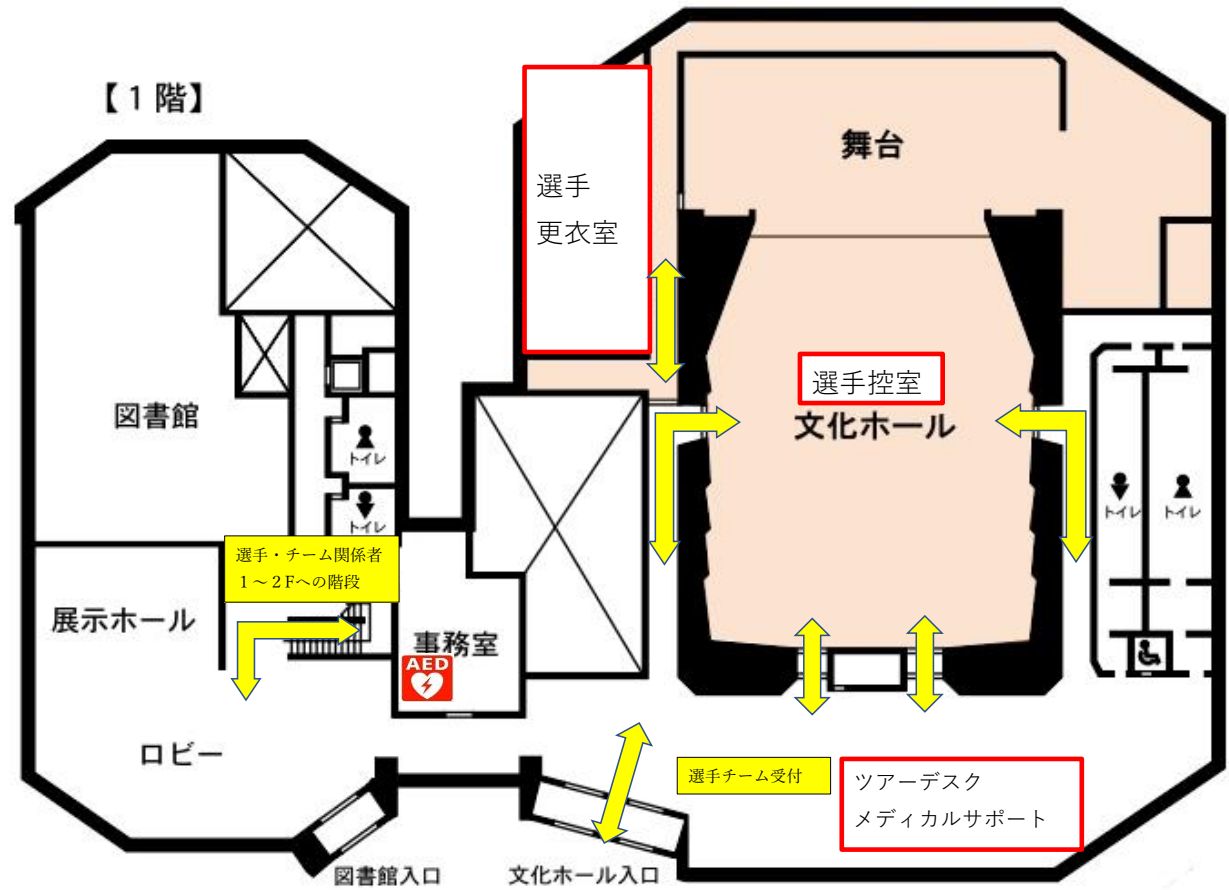

アオーレ長岡 1階 会場レイアウト

- 一般 (チーム応援含む) 動線 ↔
- チーム動線 ↔
- チーム応援動線 ↔

アオーレ長岡 2階 会場レイアウト

アオーレ長岡 3階 会場レイアウト

アオーレ長岡1階 会場レイアウト (8/24決勝時)

選手・チーム関係者
チーム応援席
1~2F(フロア)
への階段

- 一般(チーム応援含む)動線 ↔
- チーム動線 ↔
- チーム応援動線 ↔

アオーレ長岡 2階 会場レイアウト (8/24決勝時)

アオーレ長岡3階 会場レイアウト (8/24決勝時)

- 凡例**
- ナカドマ (屋根付広場)
 - 市民利用スペース
 - 行政施設

長岡市市民体育館 1階 会場レイアウト

長岡市市民体育館 2階 会場レイアウト

長岡市市民体育館 B 1 階 会場レイアウト

長岡市北部体育館 1階 会場レイアウト

一般動線

チーム動線

チーム応援動線

長岡市北部体育館 2階 会場レイアウト

長岡市中之島体育館 1階 会場レイアウト

長岡市中之島体育館 2階 会場レイアウト

長岡市中之島文化センター 会場レイアウト

【2階】

【1階】

三条市体育文化会館 1階 会場レイアウト

三条市体育文化会館 2階 会場レイアウト

三条市体育文化会館 3階 会場レイアウト