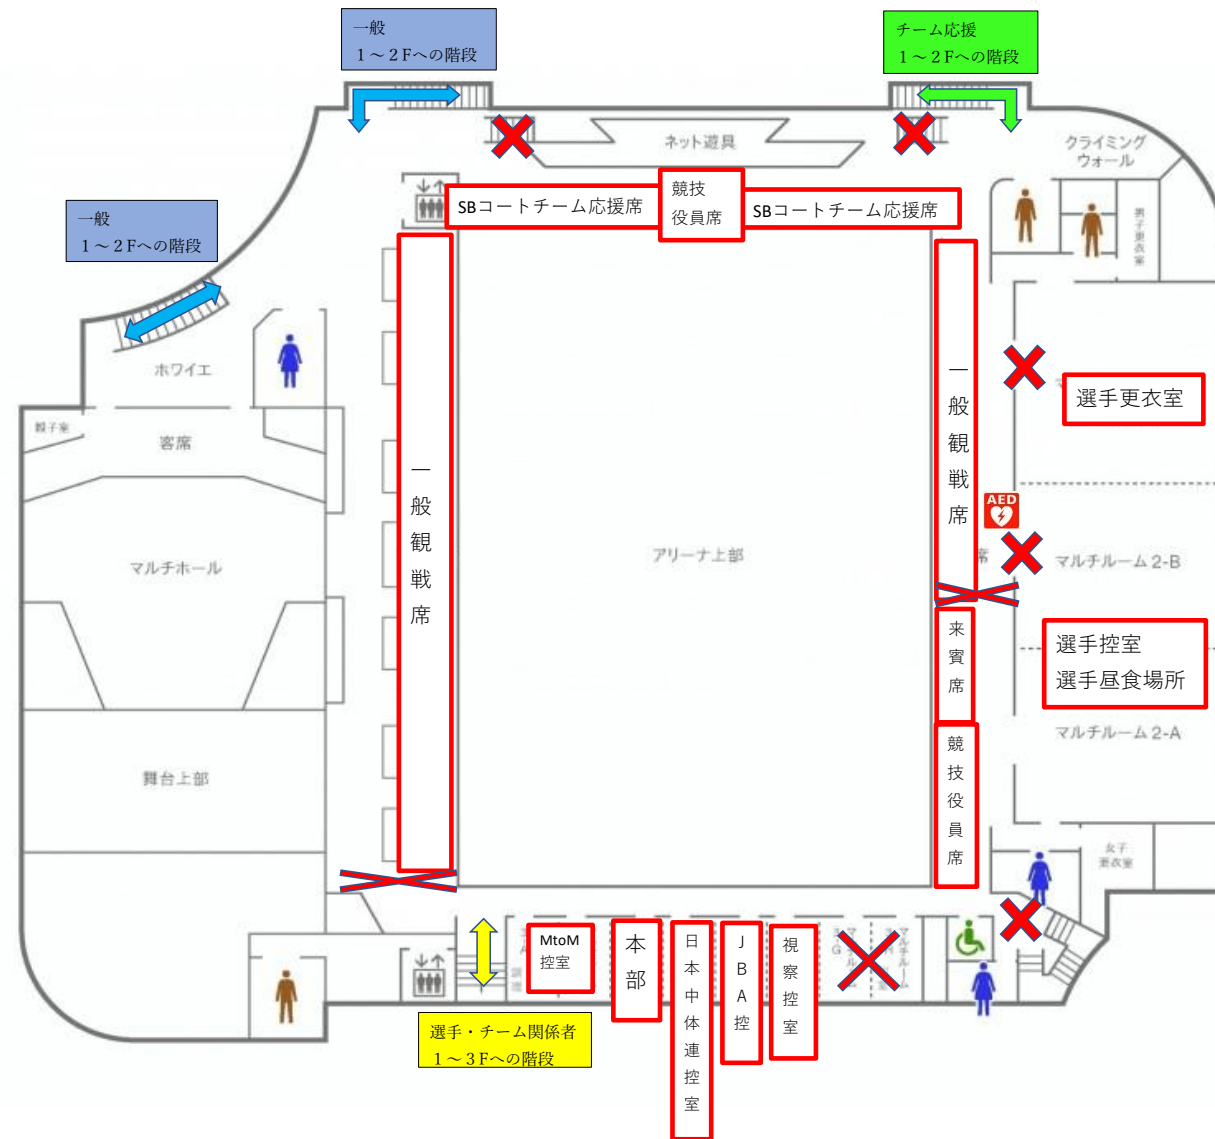

アオーレ長岡 1階 会場レイアウト

- 一般 (チーム応援含む) 動線 ↔
- チーム動線 ↔
- チーム応援動線 ↔

アオーレ長岡 2階 会場レイアウト

アオーレ長岡 3階 会場レイアウト

アオーレ長岡1階 会場レイアウト (8/24決勝時)

選手・チーム関係者
チーム応援席
1~2F(フロア)
への階段

- 一般(チーム応援含む)動線 ↔
- チーム動線 ↔
- チーム応援動線 ↔

アオーレ長岡 2階 会場レイアウト (8/24決勝時)

アオーレ長岡3階 会場レイアウト (8/24決勝時)

- 凡例**
- ナカドマ (屋根付広場)
 - 市民利用スペース
 - 行政施設

長岡市市民体育館 1階 会場レイアウト

長岡市市民体育館 2階 会場レイアウト

長岡市市民体育館 B 1 階 会場レイアウト

長岡市北部体育館 1階 会場レイアウト

一般動線

チーム動線

チーム応援動線

長岡市北部体育館 2階 会場レイアウト

長岡市中之島体育館 1階 会場レイアウト

長岡市中之島体育館 2階 会場レイアウト

長岡市中之島文化センター 会場レイアウト

【2階】

【1階】

三条市体育文化会館 1階 会場レイアウト

三条市体育文化会館 2階 会場レイアウト

三条市体育文化会館 3階 会場レイアウト