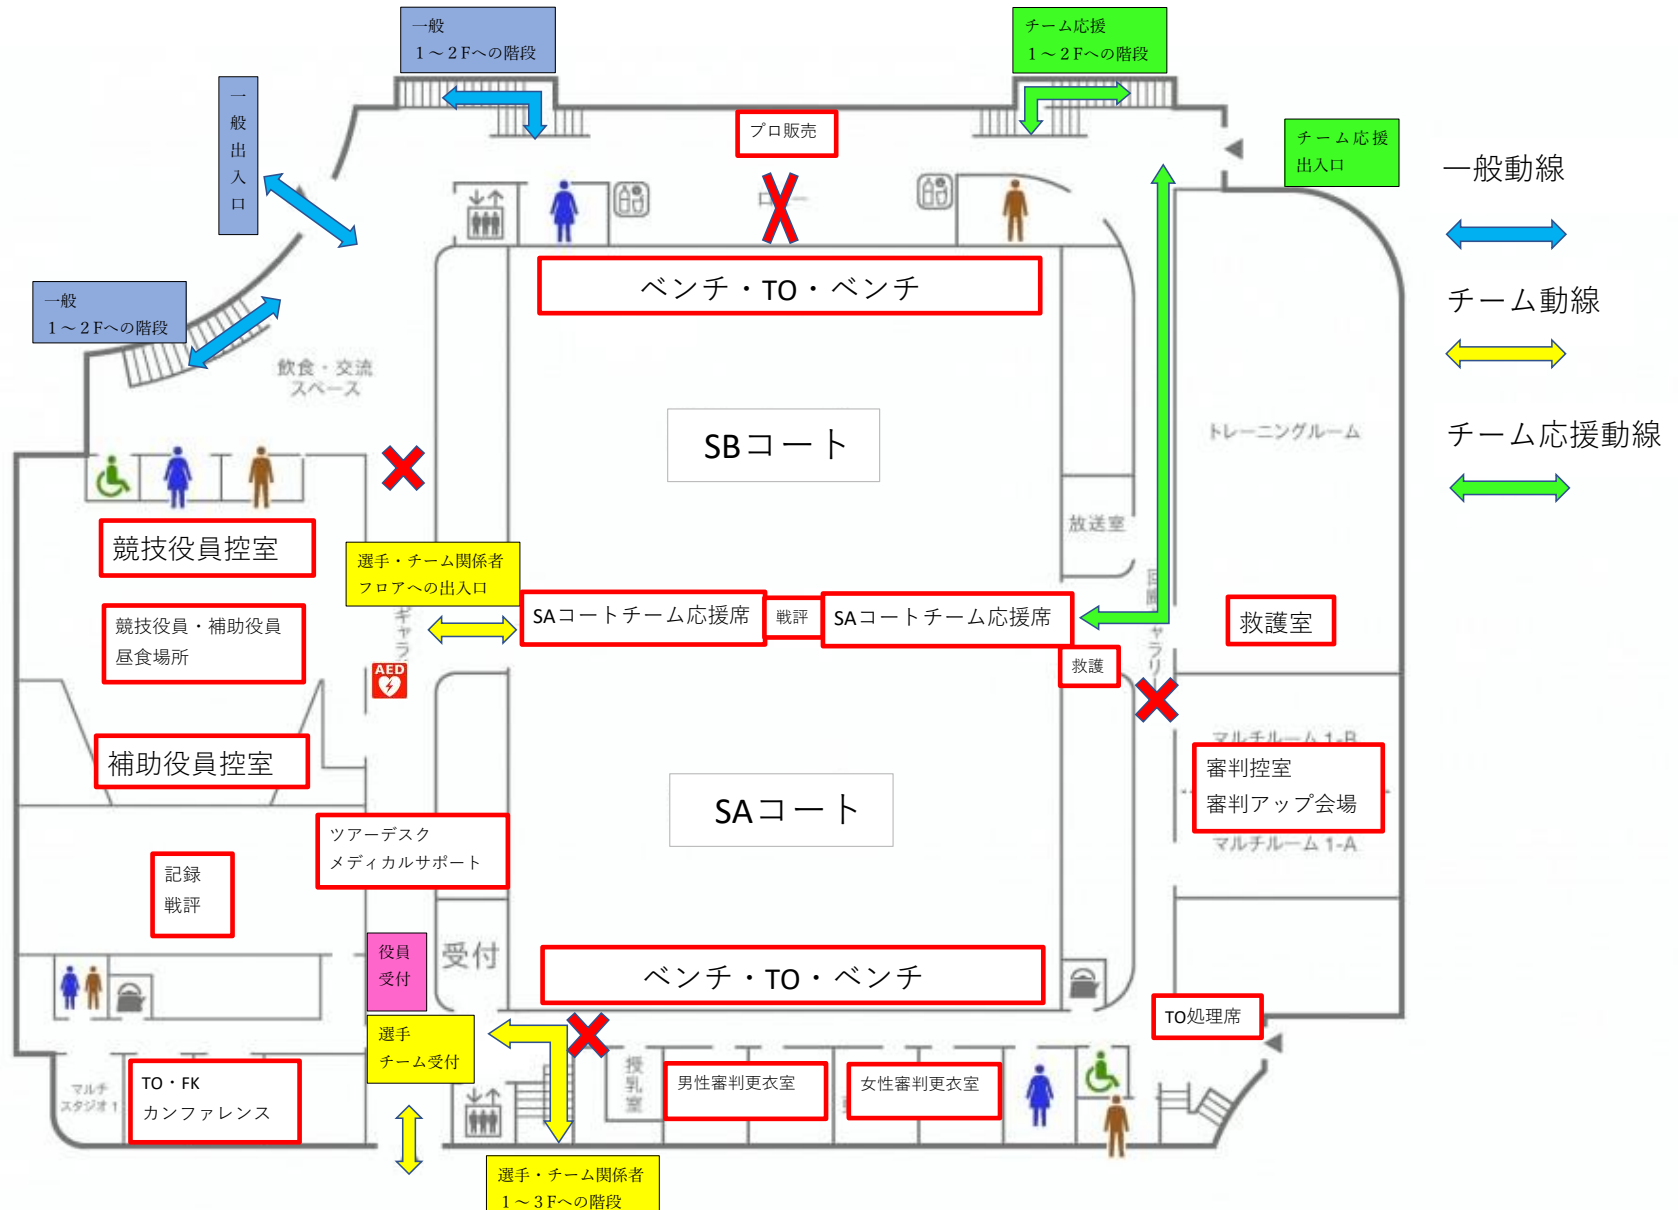

アオーレ長岡 1階 会場レイアウト

- 一般 (チーム応援含む) 動線 ↔
- チーム動線 ↔
- チーム応援動線 ↔

アオーレ長岡 2階 会場レイアウト

アオーレ長岡 3階 会場レイアウト

アオーレ長岡1階 会場レイアウト (8/24決勝時)

選手・チーム関係者
チーム応援席
1~2F(フロア)
への階段

- 一般(チーム応援含む)動線 ↔
- チーム動線 ↔
- チーム応援動線 ↔

アオーレ長岡 2階 会場レイアウト (8/24決勝時)

アオーレ長岡3階 会場レイアウト (8/24決勝時)

- 凡例**
- ナカドマ (屋根付広場)
 - 市民利用スペース
 - 行政施設

長岡市市民体育館 1階 会場レイアウト

長岡市市民体育館 2階 会場レイアウト

長岡市市民体育館 B 1 階 会場レイアウト

長岡市北部体育館 1階 会場レイアウト

一般動線

チーム動線

チーム応援動線

長岡市北部体育館 2階 会場レイアウト

長岡市中之島体育館 1階 会場レイアウト

長岡市中之島体育館 2階 会場レイアウト

長岡市中之島文化センター 会場レイアウト

【2階】

【1階】

三条市体育文化会館 1階 会場レイアウト

三条市体育文化会館 2階 会場レイアウト

三条市体育文化会館 3階 会場レイアウト