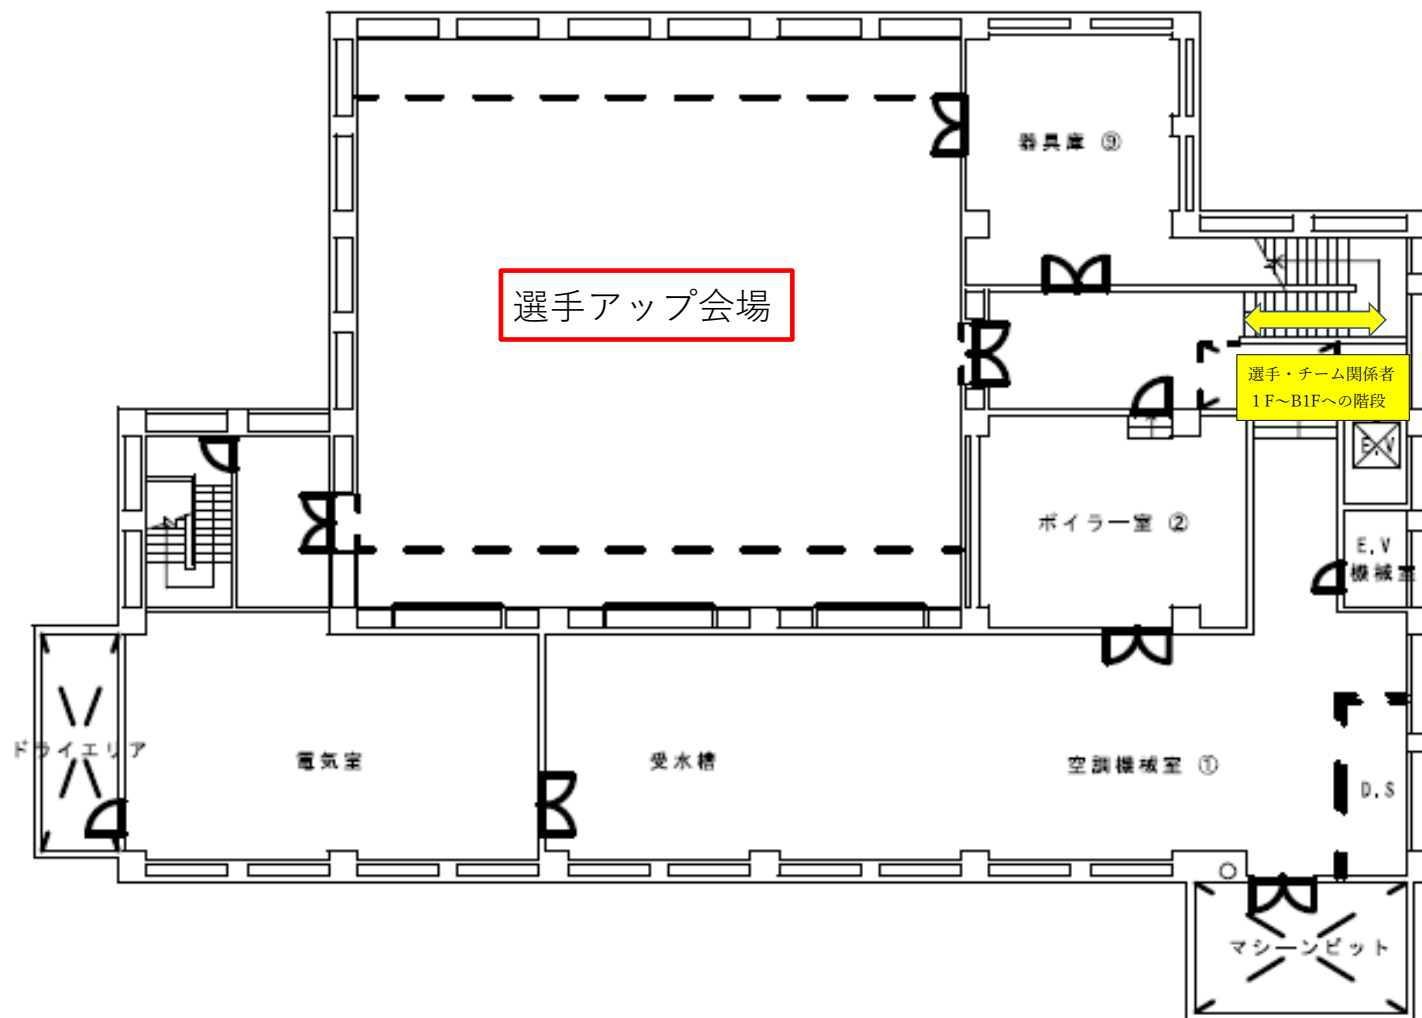

アオーレ長岡 1階 会場レイアウト

- 一般 (チーム応援含む) 動線 ↔
- チーム動線 ↔
- チーム応援動線 ↔

アオーレ長岡 2階 会場レイアウト

アオーレ長岡 3階 会場レイアウト

アオーレ長岡1階 会場レイアウト (8/24決勝時)

選手・チーム関係者
チーム応援席
1~2F(フロア)
への階段

- 一般(チーム応援含む)動線 ↔
- チーム動線 ↔
- チーム応援動線 ↔

アオーレ長岡 2階 会場レイアウト (8/24決勝時)

アオーレ長岡3階 会場レイアウト (8/24決勝時)

- 凡例**
- ナカドマ (屋根付広場)
 - 市民利用スペース
 - 行政施設

長岡市市民体育館 1階 会場レイアウト

長岡市市民体育館 2階 会場レイアウト

長岡市市民体育館 B 1 階 会場レイアウト

長岡市北部体育館 1階 会場レイアウト

一般動線

チーム動線