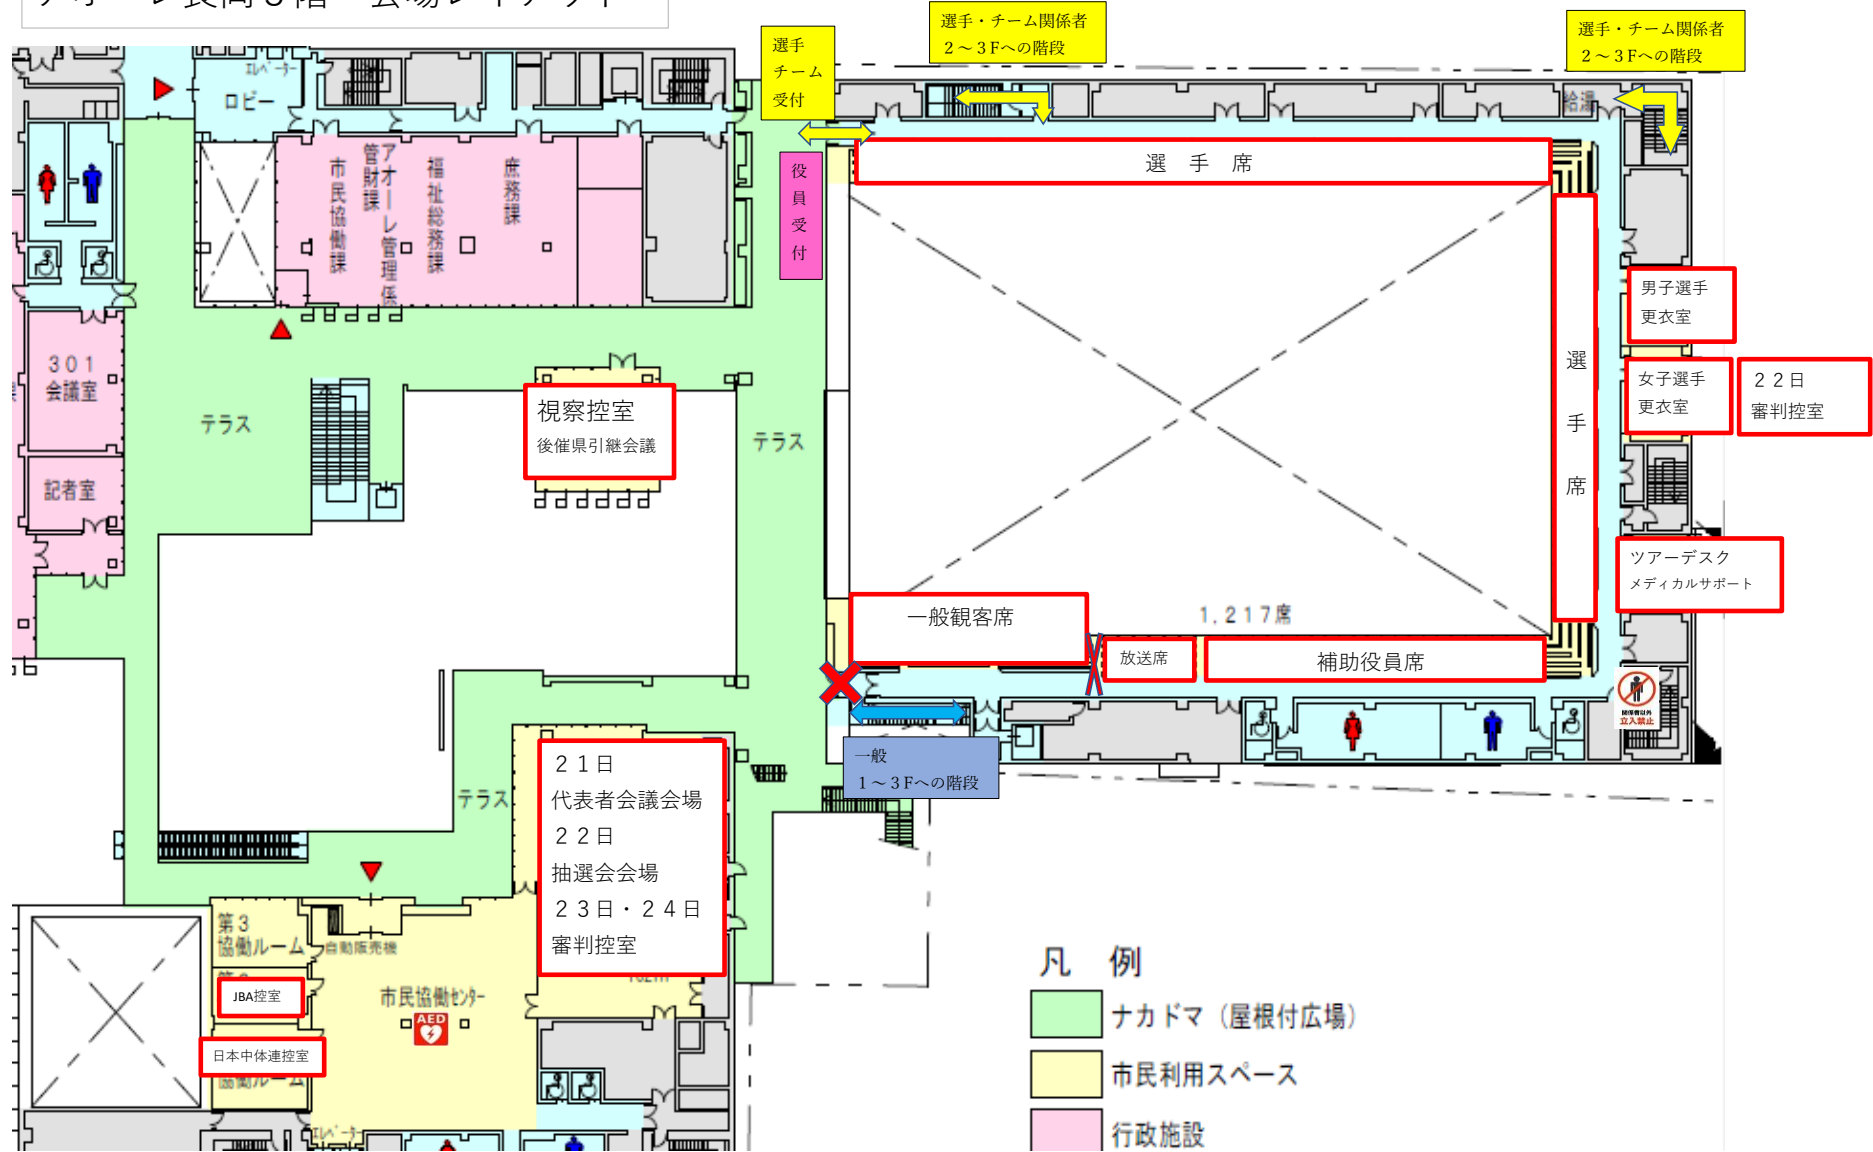

アオーレ長岡 1階 会場レイアウト

- 一般 (チーム応援含む) 動線 ↔
- チーム動線 ↔
- チーム応援動線 ↔

アオーレ長岡 2階 会場レイアウト

アオーレ長岡 3階 会場レイアウト

アオーレ長岡1階 会場レイアウト (8/24決勝時)

選手・チーム関係者
チーム応援席
1~2F(フロア)
への階段

- 一般(チーム応援含む)動線 ↔
- チーム動線 ↔
- チーム応援動線 ↔

アオーレ長岡 2階 会場レイアウト (8/24決勝時)

アオーレ長岡3階 会場レイアウト (8/24決勝時)

- 凡例**
- ナカドマ (屋根付広場)
 - 市民利用スペース
 - 行政施設

長岡市市民体育館 1階 会場レイアウト

長岡市市民体育館 2階 会場レイアウト

長岡市市民体育館 B 1 階 会場レイアウト

長岡市北部体育館 1階 会場レイアウト

一般動線

チーム動線

チーム応援動線

長岡市北部体育館 2階 会場レイアウト

長岡市中之島体育館 1階 会場レイアウト

長岡市中之島体育館 2階 会場レイアウト

長岡市中之島文化センター 会場レイアウト

【2階】

【1階】

三条市体育文化会館 1階 会場レイアウト

三条市体育文化会館 2階 会場レイアウト

三条市体育文化会館 3階 会場レイアウト