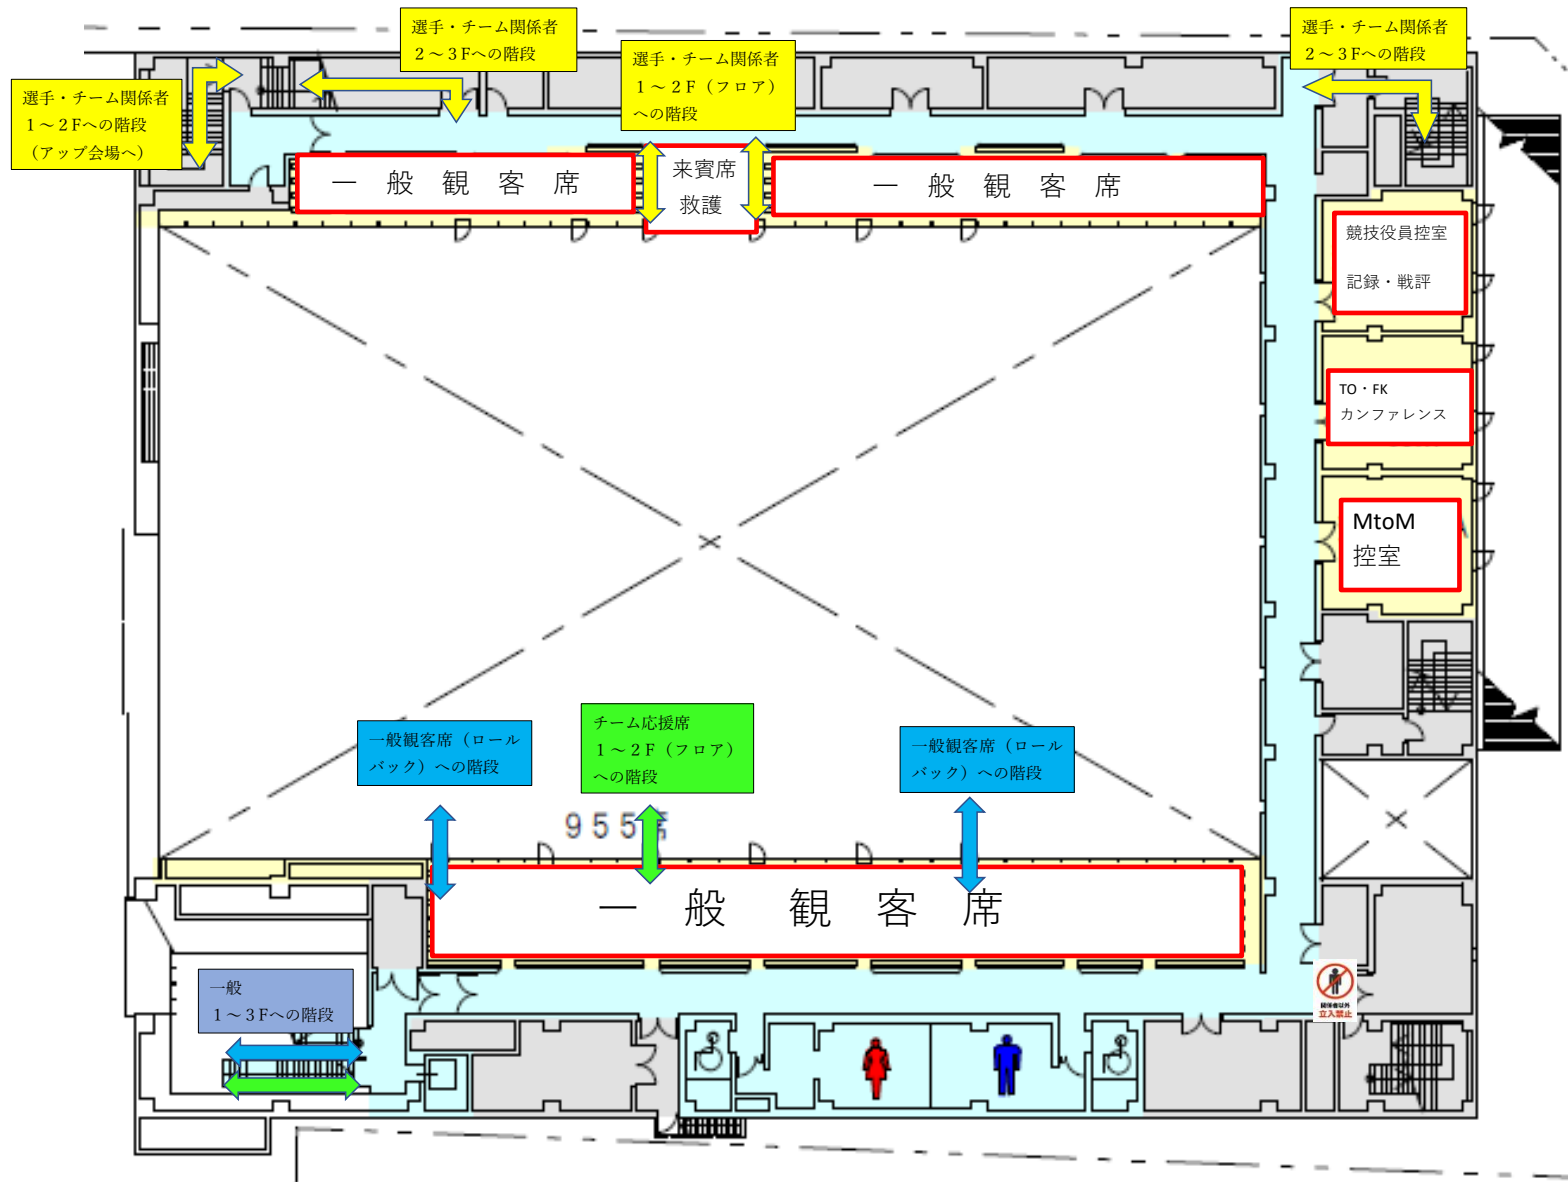

アオーレ長岡 1階 会場レイアウト

- 一般 (チーム応援含む) 動線 ↔
- チーム動線 ↔
- チーム応援動線 ↔

アオーレ長岡 2階 会場レイアウト

アオーレ長岡 3階 会場レイアウト

アオーレ長岡1階 会場レイアウト (8/24決勝時)

選手・チーム関係者
チーム応援席
1~2F(フロア)
への階段

- 一般(チーム応援含む)動線 ↔
- チーム動線 ↔
- チーム応援動線 ↔

アオーレ長岡 2階 会場レイアウト (8/24決勝時)

アオーレ長岡3階 会場レイアウト (8/24決勝時)

- 凡例**
- ナカドマ (屋根付広場)
 - 市民利用スペース
 - 行政施設

長岡市市民体育館 1階 会場レイアウト

長岡市市民体育館 2階 会場レイアウト

長岡市市民体育館 B 1 階 会場レイアウト

長岡市北部体育館 1階 会場レイアウト

一般動線

チーム動線

チーム応援動線

長岡市北部体育館 2階 会場レイアウト

長岡市中之島体育館 1階 会場レイアウト

長岡市中之島体育館 2階 会場レイアウト

長岡市中之島文化センター 会場レイアウト

【2階】

【1階】

三条市体育文化会館 1階 会場レイアウト

三条市体育文化会館 2階 会場レイアウト

三条市体育文化会館 3階 会場レイアウト